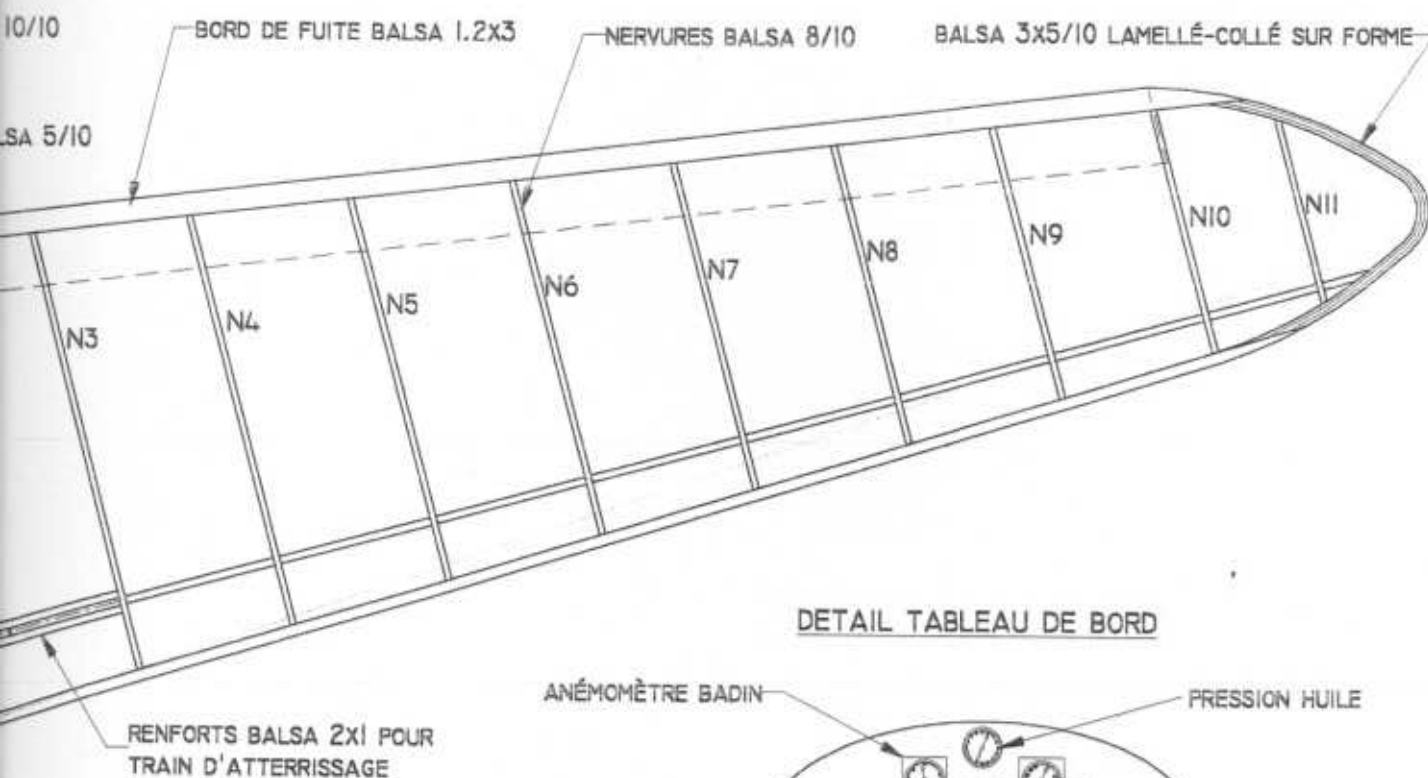

LA DÉRIVE ET LE STABILISATEUR  
 PROFILÉS PAR PONÇAGE APRÈS  
 MONTAGE.

LES NERVURES SONT TAILLÉES EN BLOC  
 EN UTILISANT N1 ET N10 COMME GABARIT

**DETAIL TABLEAU DE BORD**

Balsa 0.8x0.8

**COULEURS**

L'AVION EST ENTièrement PEINT COULEUR ALUMINIUM  
 LES FILETS ET DÉCORATIONS SONT TURQUOISES  
 LES IMMATRICULATIONS ET INSCRIPTIONS SONT NOIRES  
 LES BANDES SUR LES COTÉS DU FUSELAGE SONT BLEU  
 BLANC ROUGE

**PEYRET-MAUBOUSSIN PM XI  
 1932**

MAQUETTE CACAHUETTE -F4F- ECHELLE 1/24  
 ENVERGURE 490 MM - LONGUEUR 228 MM  
 DESSINÉ PAR PAUL MASSET - MARS 2000

© LES CAHIERS DE L'AEROMODELISTE