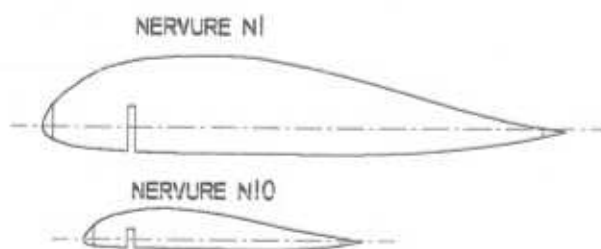

LA DÉRIVE ET LE STABILISATEUR  
 PROFILÉS PAR PONÇAGE APRÈS  
 MONTAGE.

LES NERVURES SONT TAILLÉES EN BLOC  
 EN UTILISANT N1 ET N10 COMME GABARIT

**DETAIL TABLEAU DE BORD**

Balsa 0.8x0.8

**COULEURS**

L'AVION EST ENTièrement PEINT COULEUR ALUMINIUM  
 LES FILETS ET DÉCORATIONS SONT TURQUOISES  
 LES IMMATRICULATIONS ET INSCRIPTIONS SONT NOIRES  
 LES BANDES SUR LES COTÉS DU FUSELAGE SONT BLEU  
 BLANC ROUGE

**PEYRET-MAUBOUSSIN PM XI  
 1932**

MAQUETTE CACAHUETTE -F4F- ECHELLE 1/24  
 ENVERGURE 490 MM - LONGUEUR 228 MM  
 DESSINÉ PAR PAUL MASSET - MARS 2000

© LES CAHIERS DE L'AEROMODELISTE