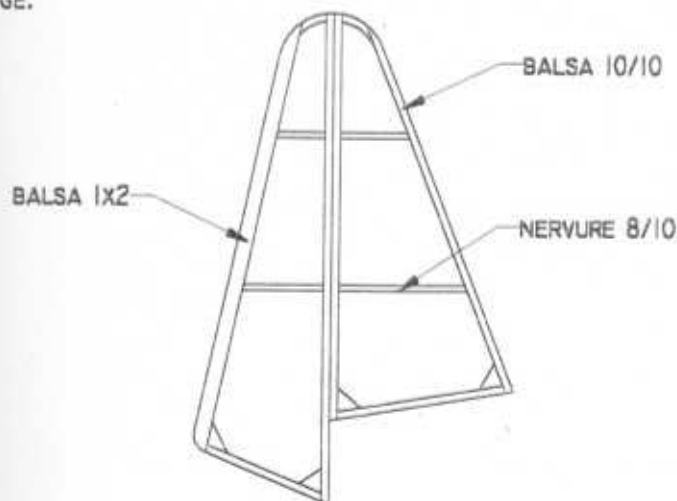

LA DÉRIVE ET LE STABILISATEUR  
 PROFILÉS PAR PONÇAGE APRÈS  
 MONTAGE.

LES NERVURES SONT TAILLÉES EN BLOC  
 EN UTILISANT N1 ET N10 COMME GABARIT

**DETAIL TABLEAU DE BORD**

Balsa 0.8x0.8

**COULEURS**

L'AVION EST ENTièrement PEINT COULEUR ALUMINIUM  
 LES FILETS ET DÉCORATIONS SONT TURQUOISES  
 LES IMMATRICULATIONS ET INSCRIPTIONS SONT NOIRES  
 LES BANDES SUR LES COTÉS DU FUSELAGE SONT BLEU  
 BLANC ROUGE

**PEYRET-MAUBOUSSIN PM XI  
 1932**

MAQUETTE CACAHUETTE -F4F- ECHELLE 1/24  
 ENVERGURE 490 MM - LONGUEUR 228 MM  
 DESSINÉ PAR PAUL MASSET - MARS 2000

© LES CAHIERS DE L'AEROMODELISTE