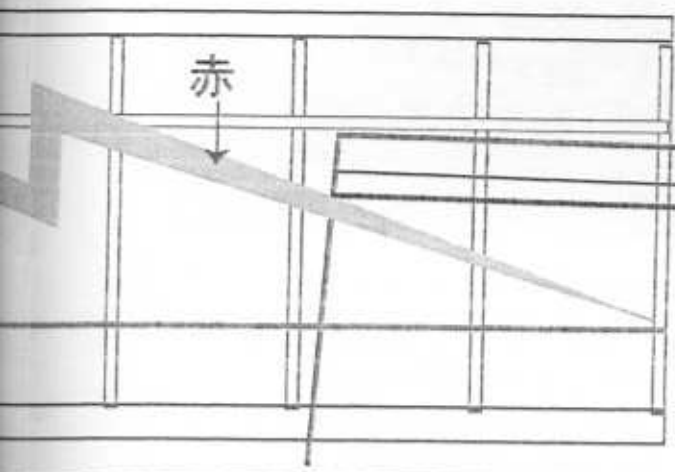

FLASHの文字は黒
黄色

青 文字は黒

垂直尾翼マーク別案
(3車輪のバージョンか?)

DESPRETZ 1D13 *Jidey* J-13

1D13 DESPRETZ J-13 *Jidey*

指定した以外は全面シルバー

※ 塗装は全て想像です。

				後翼
F-WLUC				
			1275	