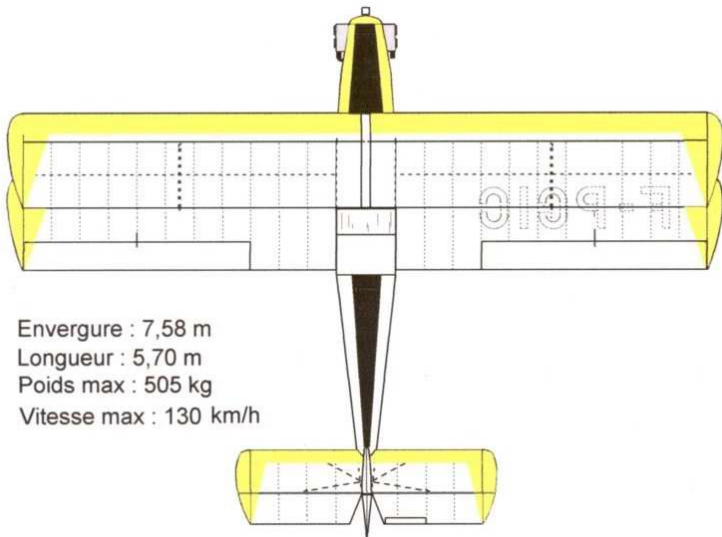

Indraéro AERO 101

Reconstitution d'après des plans constructeur incomplets ou erronés, des photos et les mesures du CEV

Envergure : 7,58 m
 Longueur : 5,70 m
 Poids max : 505 kg
 Vitesse max : 130 km/h

Envergure : 7,58 m
 Longueur : 5,70 m
 Poids max : 505 kg
 Vitesse max : 130 km/h