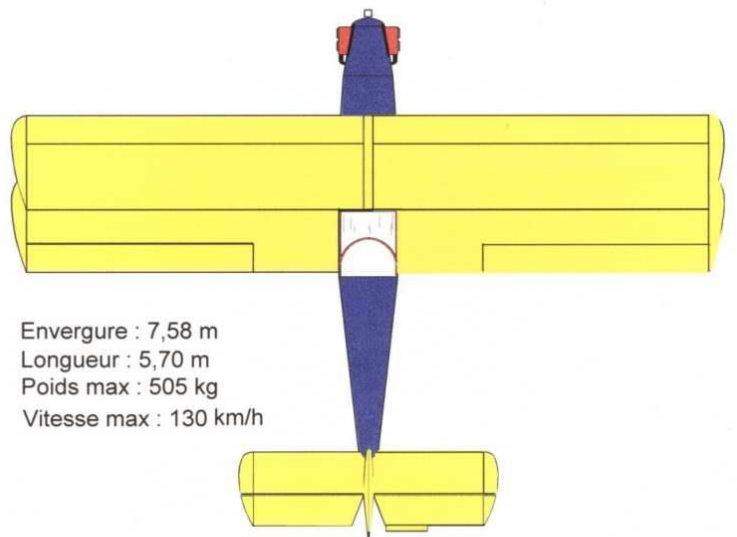

Indraéro AERO 101

Reconstitution d'après des plans constructeur incomplets ou erronés, des photos et les mesures du CEV

Envergure : 7,58 m
 Longueur : 5,70 m
 Poids max : 505 kg
 Vitesse max : 130 km/h

Envergure : 7,58 m
 Longueur : 5,70 m
 Poids max : 505 kg
 Vitesse max : 130 km/h