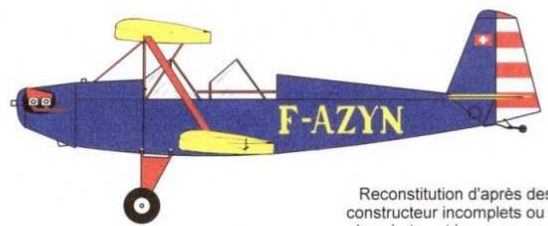

Indraéro AERO 101

Reconstitution d'après des plans constructeur incomplets ou erronés, des photos et les mesures du CEV

Envergure : 7,58 m
 Longueur : 5,70 m
 Poids max : 505 kg
 Vitesse max : 130 km/h

Envergure : 7,58 m
 Longueur : 5,70 m
 Poids max : 505 kg
 Vitesse max : 130 km/h