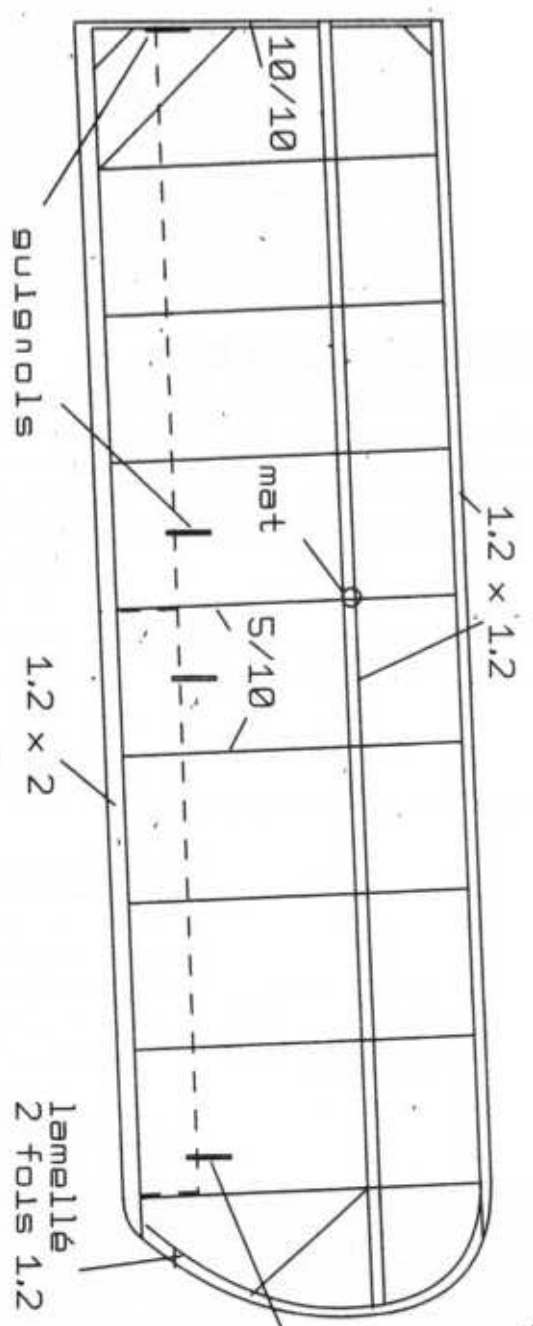

4 gulsjols
en papler

0.5 x 1.2

Za vedevet &
CERVIA

cloison avant
15/10

plastron
30/10

J C - 0 5 / 9 9