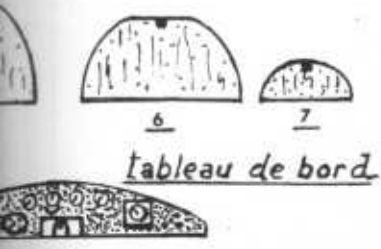

JODEL D 112

Peanut dessiné par
Roger Aime Salon France
Doc. Aéromodeller année 1982

Les cahiers de C.E.R.V.I.A.