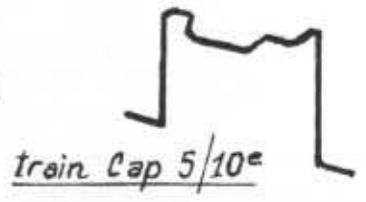

JODEL D 112

Peanut dessiné par
Roger Aime Salon France
Doc. Aéromodeller année 1982

Les cahiers de C.E.R.V.I.A.