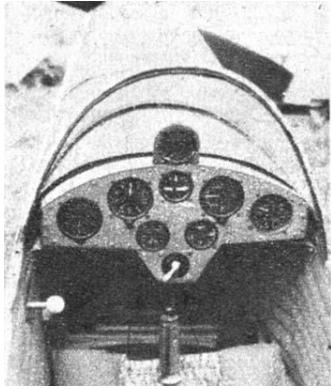

# Petits avions du monde

Le Loehle Parasol est un ULM vendu en kit. L'exemplaire ci-dessus est noir, bords d'attaque et marginaux rouges. Le modèle de gauche est tout rouge. On peut noter que la découpe du cockpit est erronée sur le plan