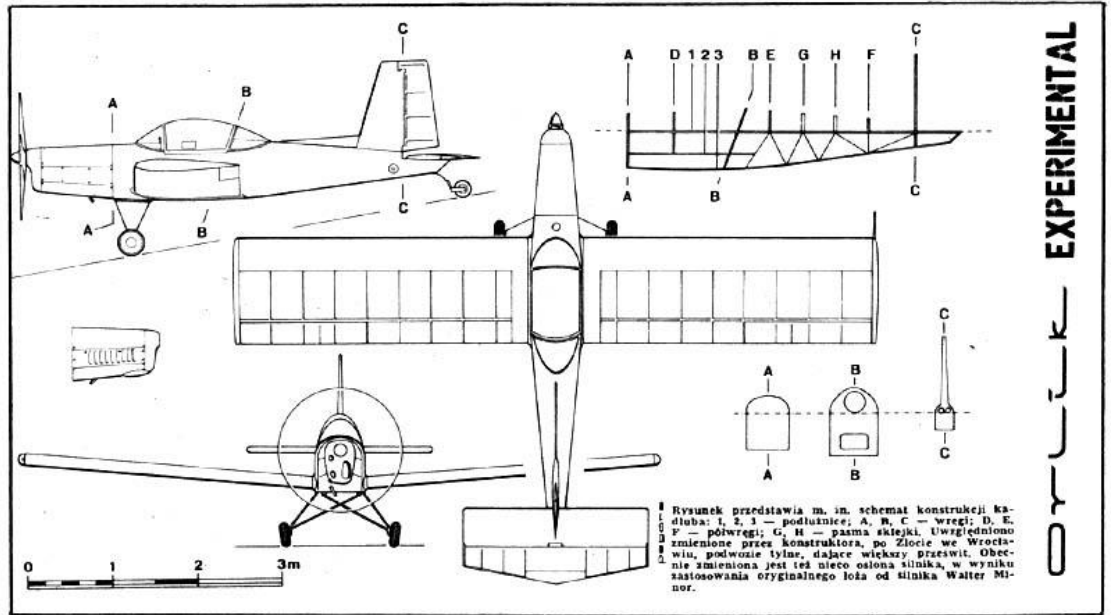

# Petits avions du monde

Le Loehle Parasol est un ULM vendu en kit. L'exemplaire ci-dessus est noir, bords d'attaque et marginaux rouges. Le modèle de gauche est tout rouge. On peut noter que la découpe du cockpit est erronée sur le plan