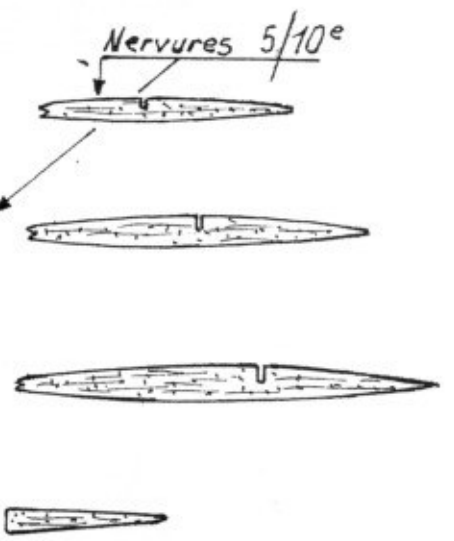

Les cahiers de C.E.R.V.I.A.

**Gotha GO 145**  
 Peanut dessiné par Roger Aime  
 Merci à Benno Sabel pour son aide amicale  
 Benno a piloté le Gotha en 1940