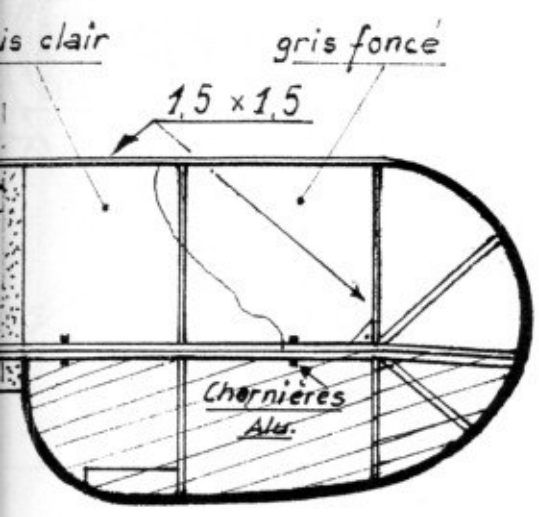

Les cahiers de C.E.R.V.I.A.

**Gotha GO 145**  
 Peanut dessiné par Roger Aime  
 Merci à Benno Sabel pour son aide amicale  
 Benno a piloté le Gotha en 1940