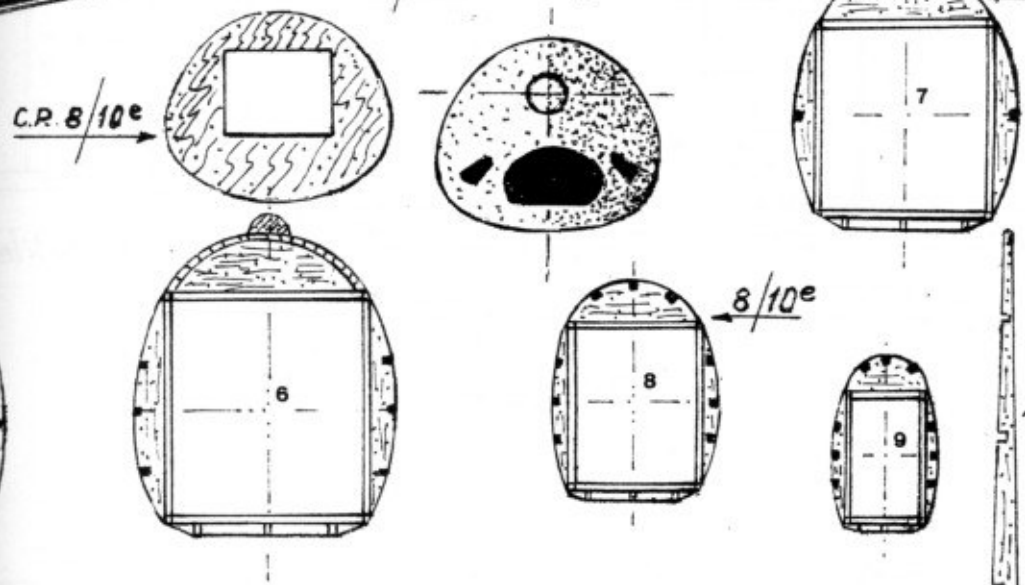

Les cahiers de C.E.R.V.I.A.

**Gotha GO 145**  
 Peanut dessiné par Roger Aime  
 Merci à Benno Sabel pour son aide amicale  
 Benno a piloté le Gotha en 1940