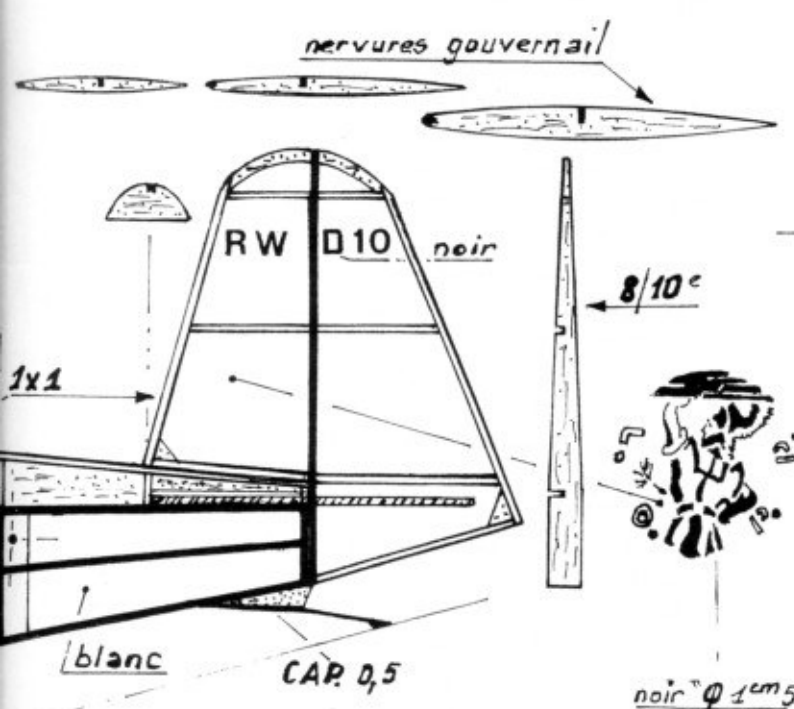

couleurs:
 dessus des ailes
 blanc
 dessous rouge
 Stab. blanc
 rouge dessous
 nez
 rouge

RWD 10 avion d'acrobatie
 Année 1933
 Doc. Jiry Merta C.Z.
 Peanut dessiné par R.AIME