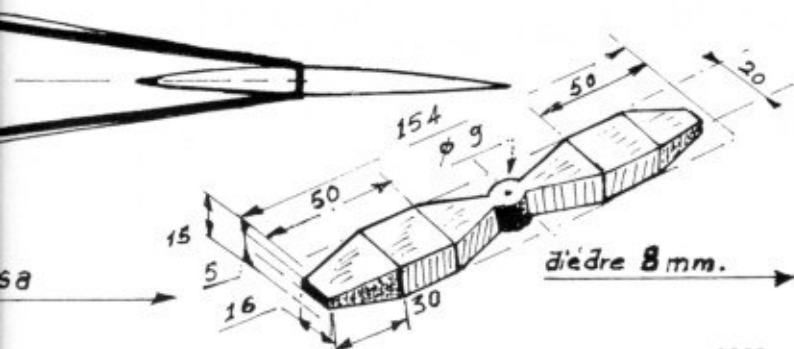

couleurs:
 dessus des ailes
 blanc
 dessous rouge
 Stab. blanc
 rouge dessous
 nez
 rouge

RWD 10 avion d'acrobatie
 Année 1933
 Doc. Jiry Merta C.Z.
 Peanut dessiné par R.AIME