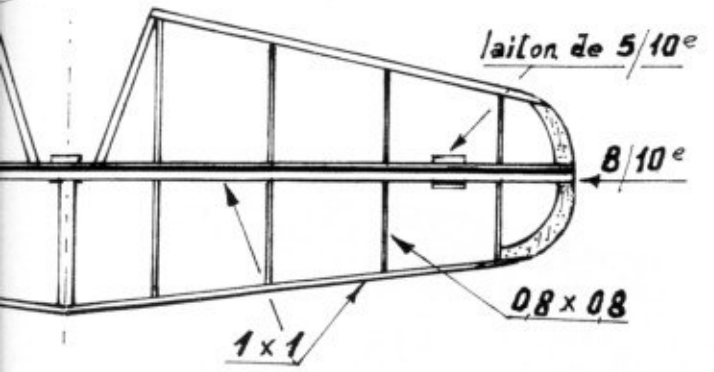

couleurs:
 dessus des ailes
 blanc
 dessous rouge
 Stab. blanc
 rouge dessous
 nez
 rouge

RWD 10 avion d'acrobatie
 Année 1933
 Doc. Jiry Merta C.Z.
 Peanut dessiné par R.AIME