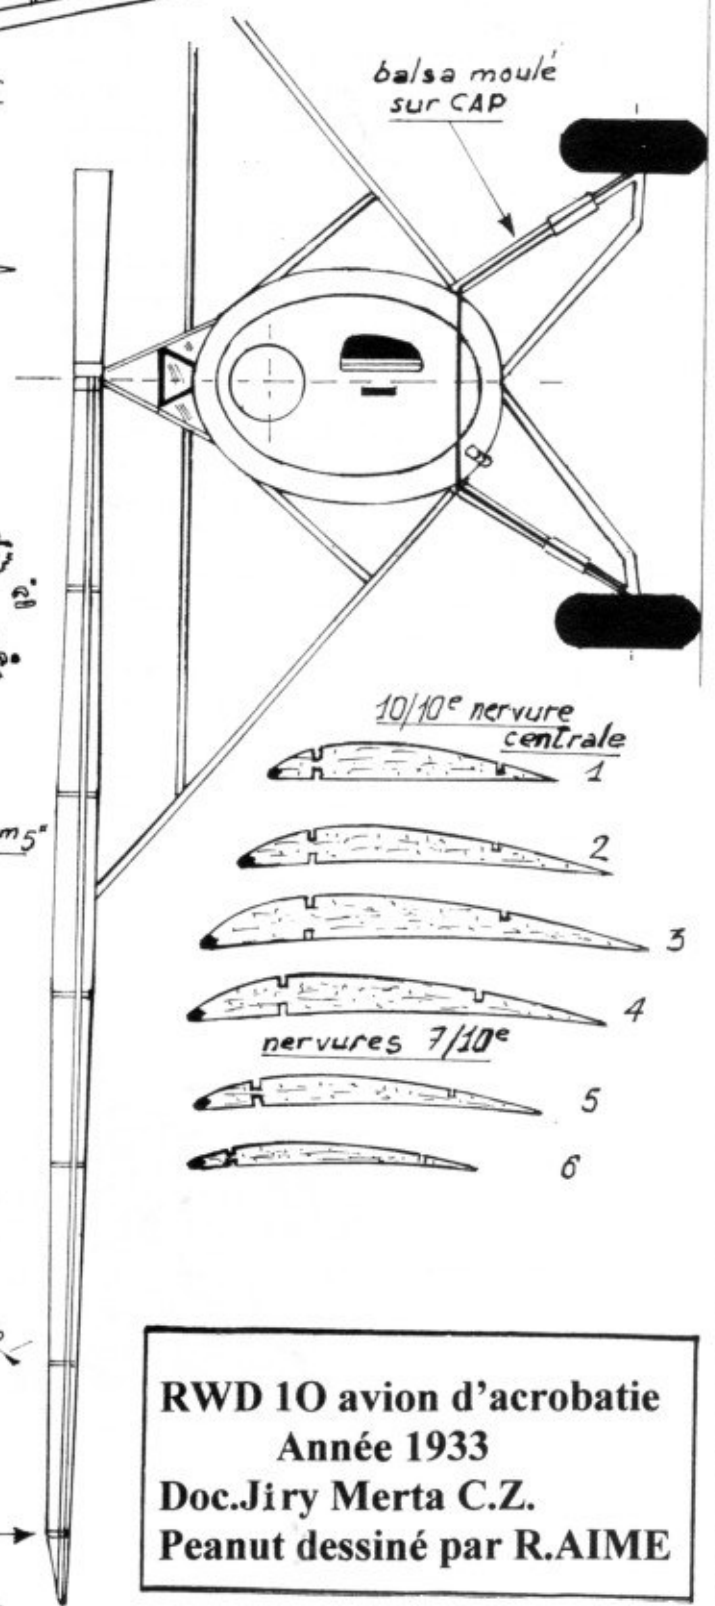

couleurs:
 dessus des ailes
 blanc
 dessous rouge
 Stab. blanc
 rouge dessous
 nez
 rouge

RWD 10 avion d'acrobatie
 Année 1933
 Doc. Jiry Merta C.Z.
 Peanut dessiné par R.AIME