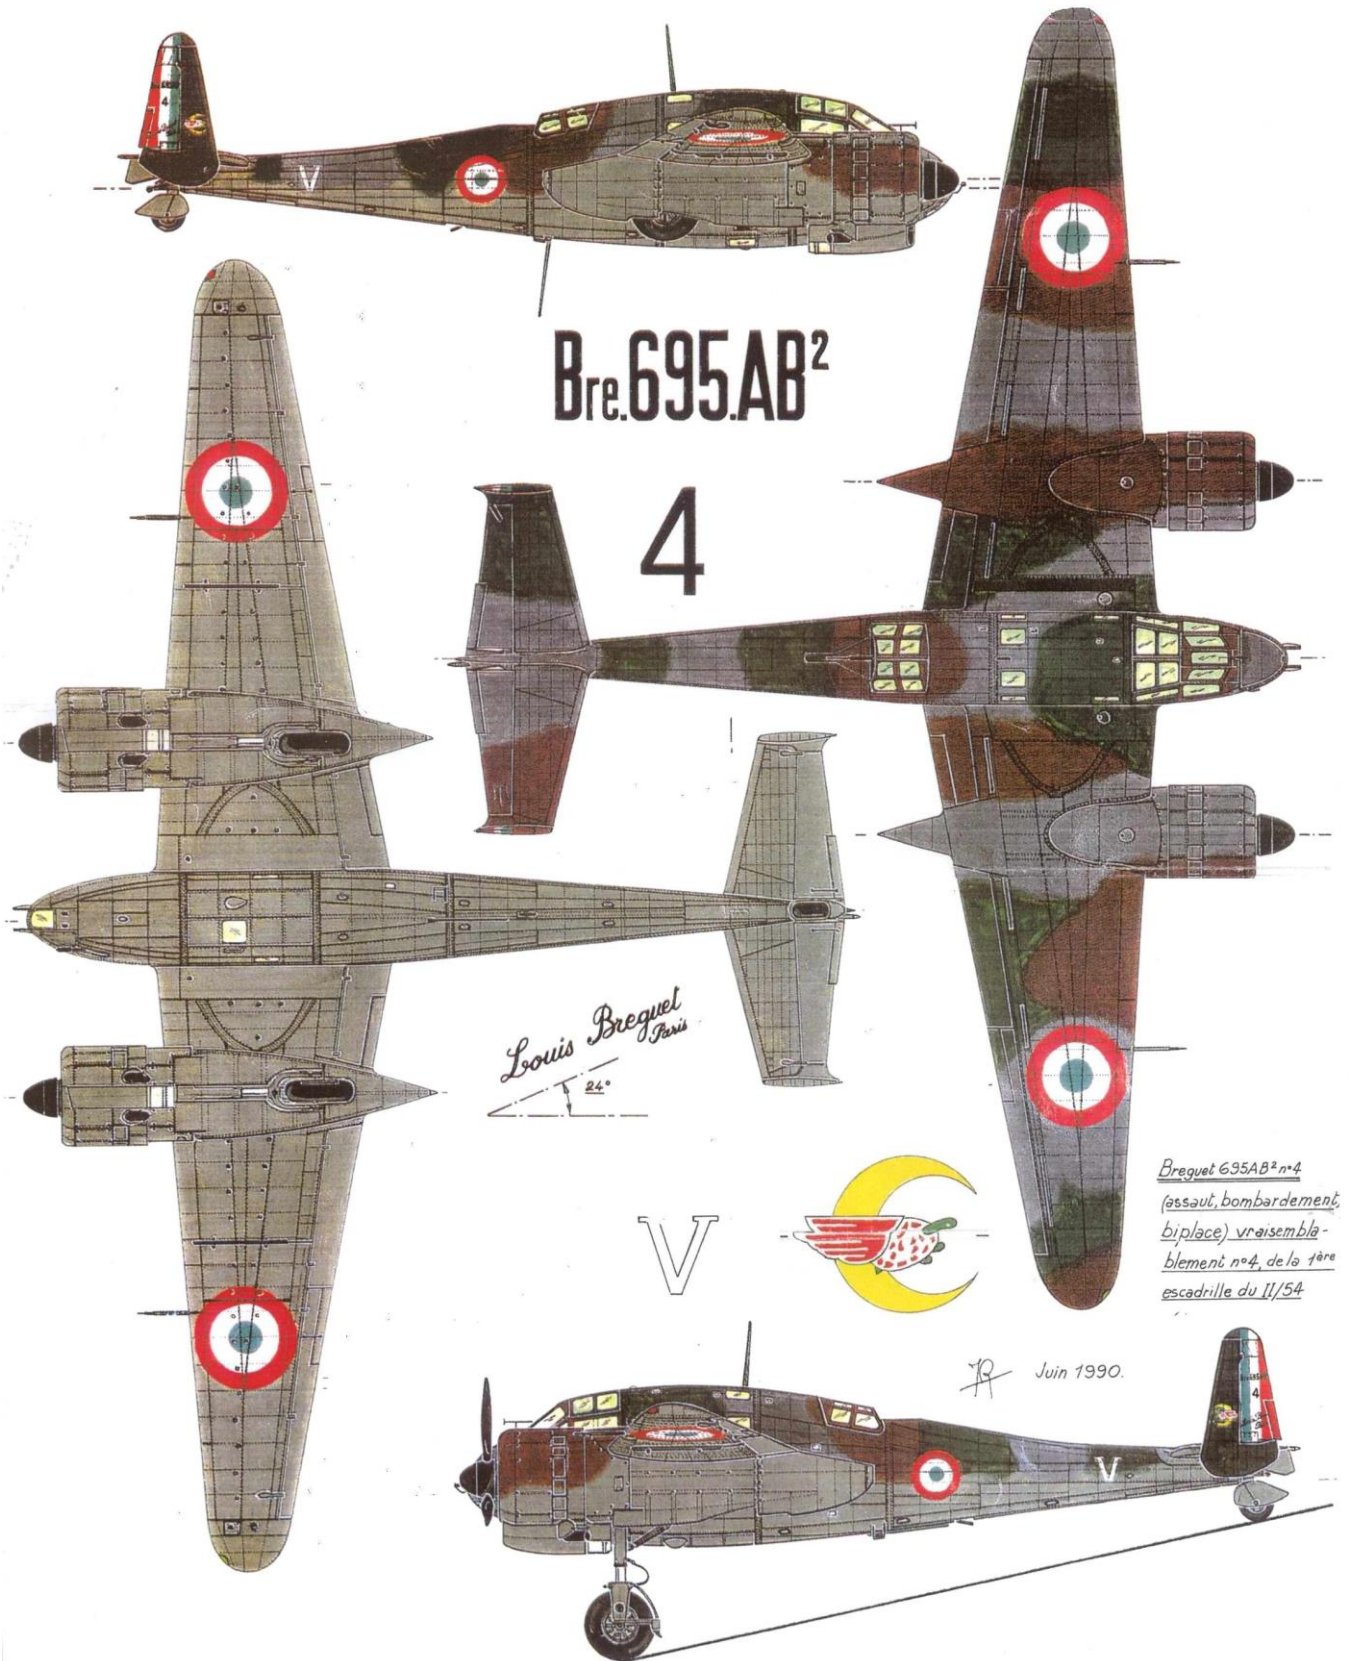

RWD-10

Breguet 695AB²

4

Louis Breguet
Paris

24°

Breguet 695AB² n°4
(assaut, bombardement,
biplace) vraisemblablement
n°4, de la 1ère
escadrille du II/54

Jun 1990.