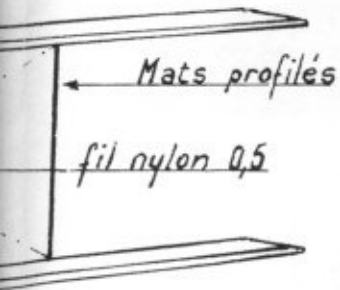

BÜ 131 B jungmann

conçu par Roger Aime
Genther Champion de

Les cahiers du C.E.R.V.I.A.

0,9 x 0,9

x 0,9

total 6,4 grs.

2x1
profilé

nervures
0,5

fixations
des mats

1x1

marche
pied

8,0 x 8,0

croix
blanche
bande
rouge

Tracé à l'encre
de chine