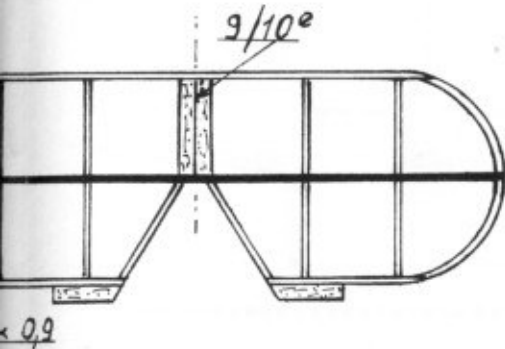

BÜ 131 B jungmann

conçu par Roger Aime
Genther Champion de

Les cahiers du C.E.R.V.I.A.

0,9 x 0,9

x 0,9

total 6,4 grs.

2x1
profilé

nervures
0,5

fixations
des mats

1x1

marche
pied

8,0 x 8,0

croix
blanche
bande
rouge

Tracé à l'encre
de chine