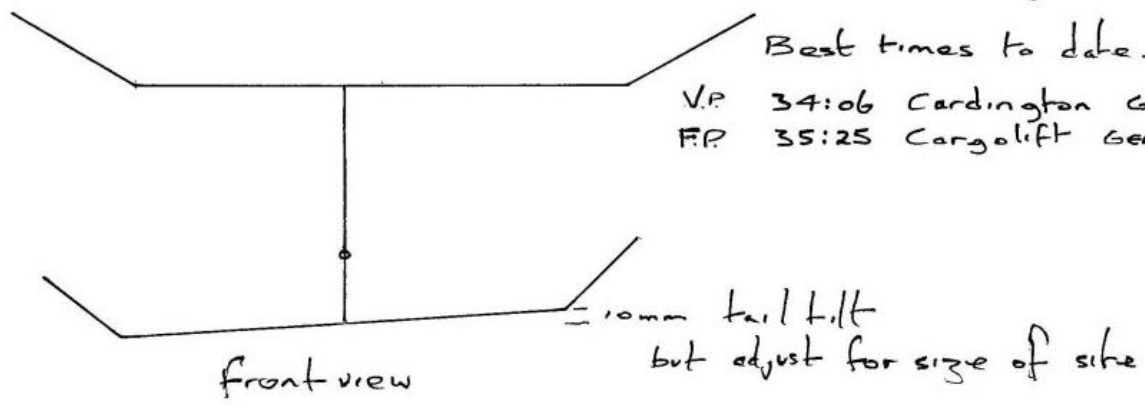

Ron GREEN, modéliste apprécié, récemment disparu, photographié en 2004 à Bordeaux par François Yronde

DREAMBUSTER F1.D. scale 1:5

designed & drawn by Ron Green

Best times to date.

V.P. 34:06 Cardington GB
F.P. 35:25 Cargolift Germany

= 10mm tail tilt
but adjust for size of site