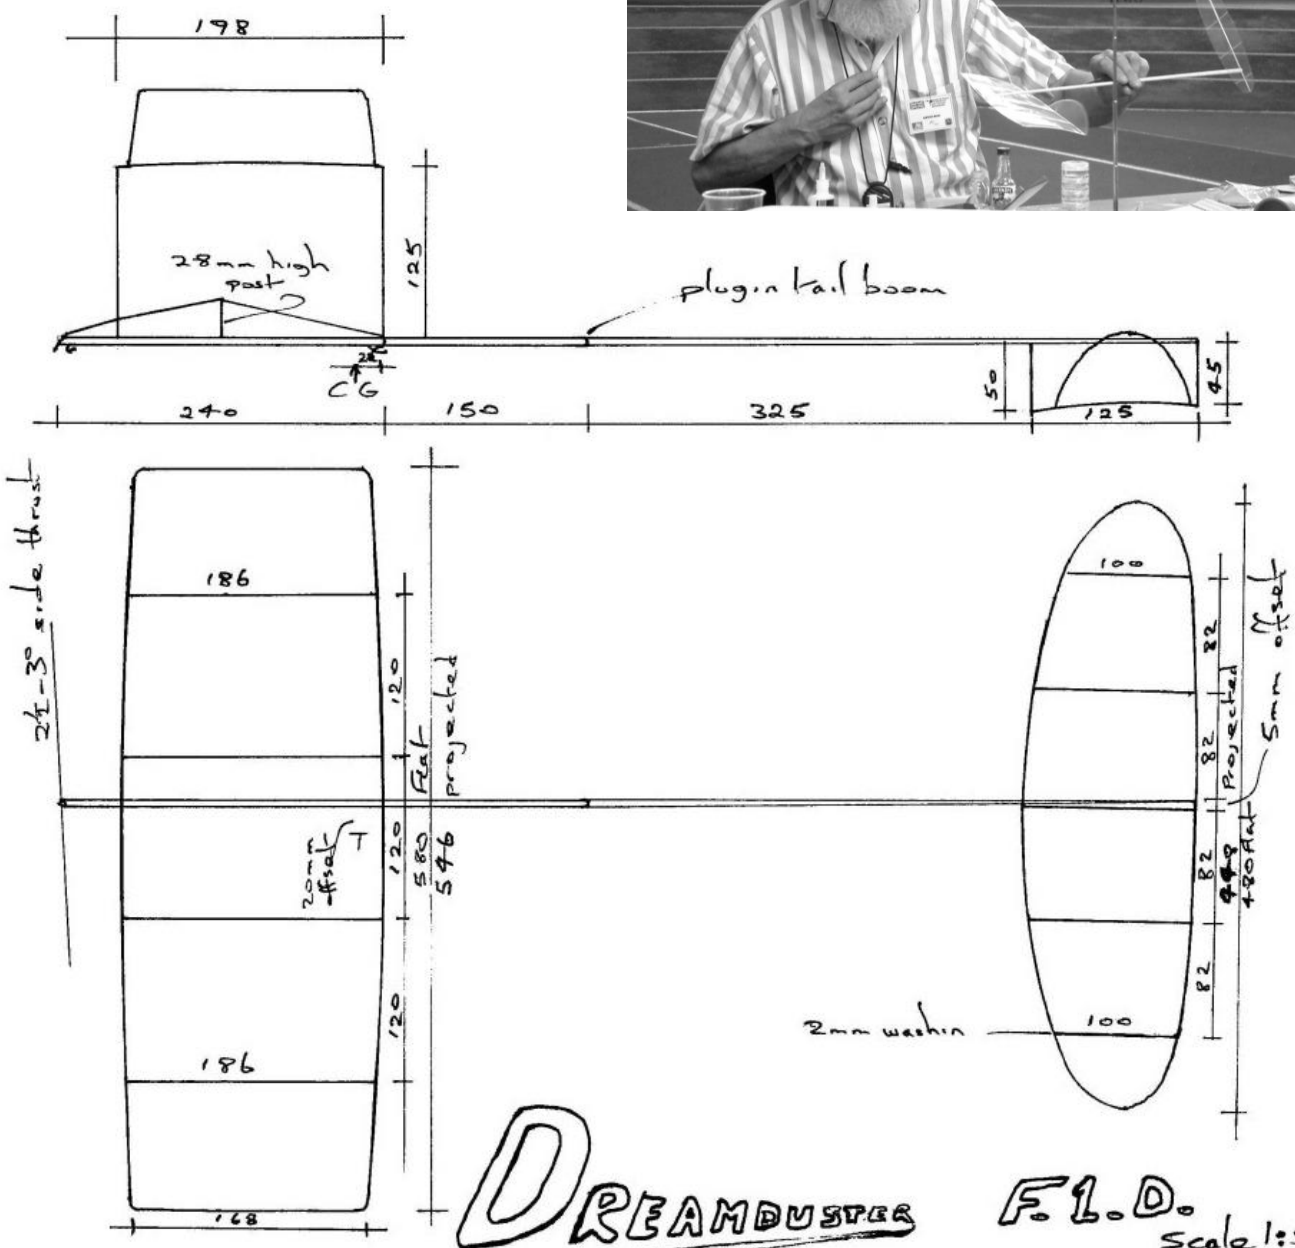

Ron GREEN, modéliste apprécié, récemment disparu, photographié en 2004 à Bordeaux par François Yronde

DREAMBUSTER F1.D. scale 1:5

designed & drawn by Ron Green

Best times to date.

V.P. 34:06 Cardington GB
F.P. 35:25 Cargolift Germany

= 10mm tail tilt
but adjust for size of site