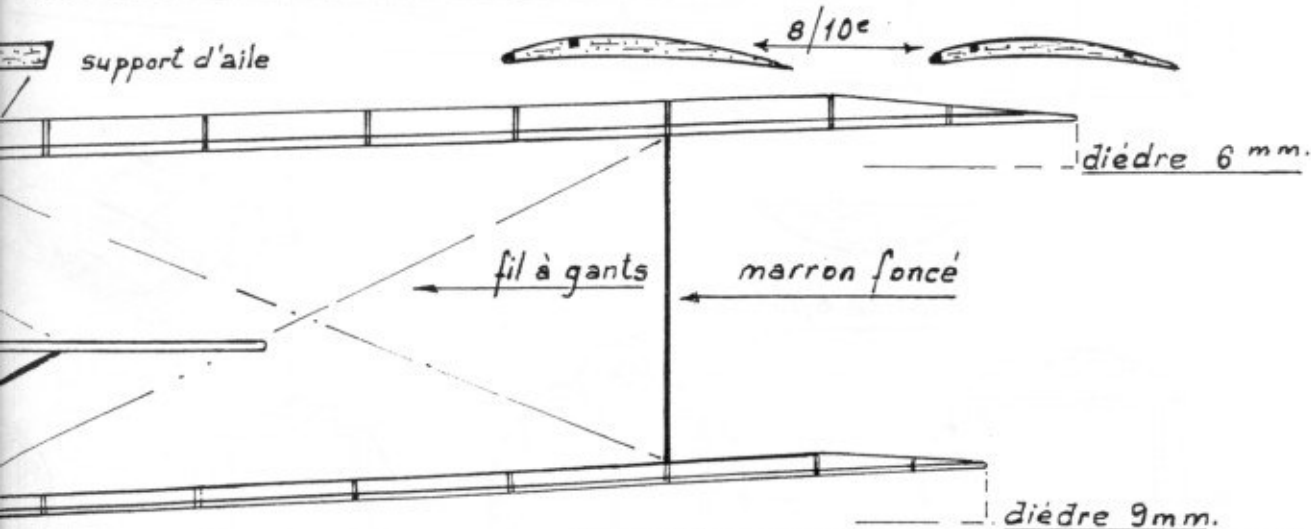

dessous des ailes beige clair
Stab. et fuselage

A. 08 mm.
collée

Les cahiers du C.E.R.V.I.A.

NIEUPOINT 28 C 1

Peanut dessiné par Roger Aime
Doc. Bill Hannan U.S.A.
Profile N° 29