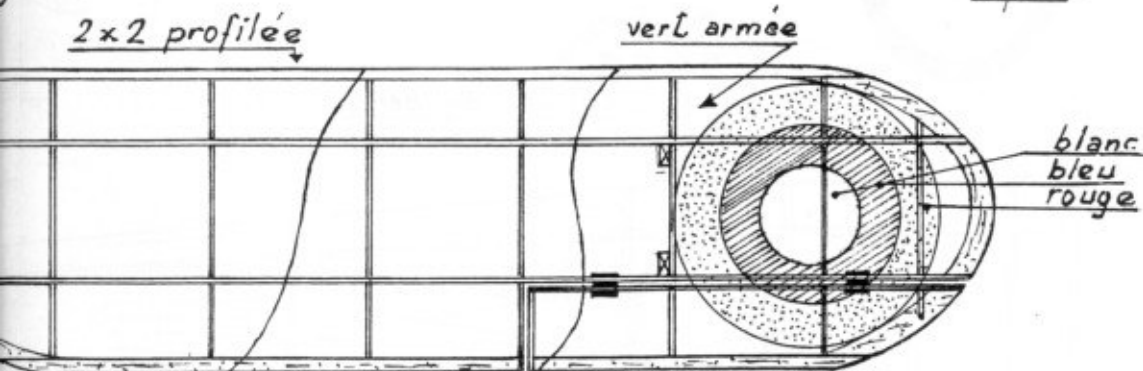

dessous des ailes beige clair
Stab. et fuselage

A. 08 mm.
collée

Les cahiers du C.E.R.V.I.A.

NIEUPOINT 28 C 1

Peanut dessiné par Roger Aime
Doc. Bill Hannan U.S.A.
Profile N° 29