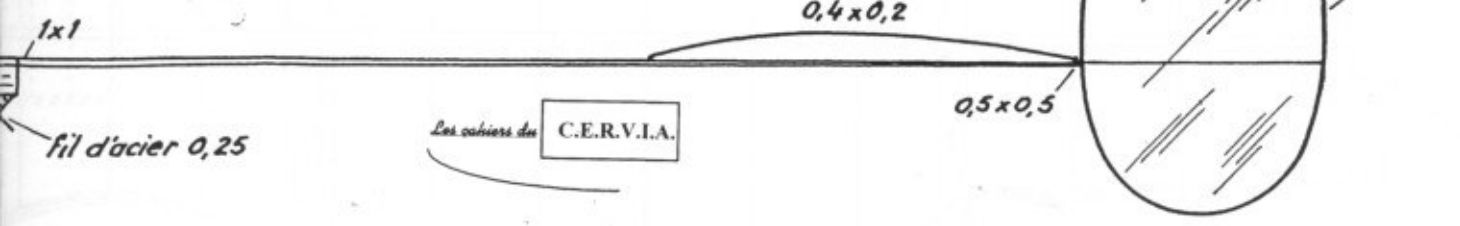

0,4x0,5
une seule nervure renforcée au centre

**Indoor classe II A de l'Américain
 Joe HINDES**

*Recordman du Monde
 de la catégorie avec 15'53"2*

Echelle : 1

fil d'acier 0,25

Les caissons de C.E.R.V.I.A.

C.G.