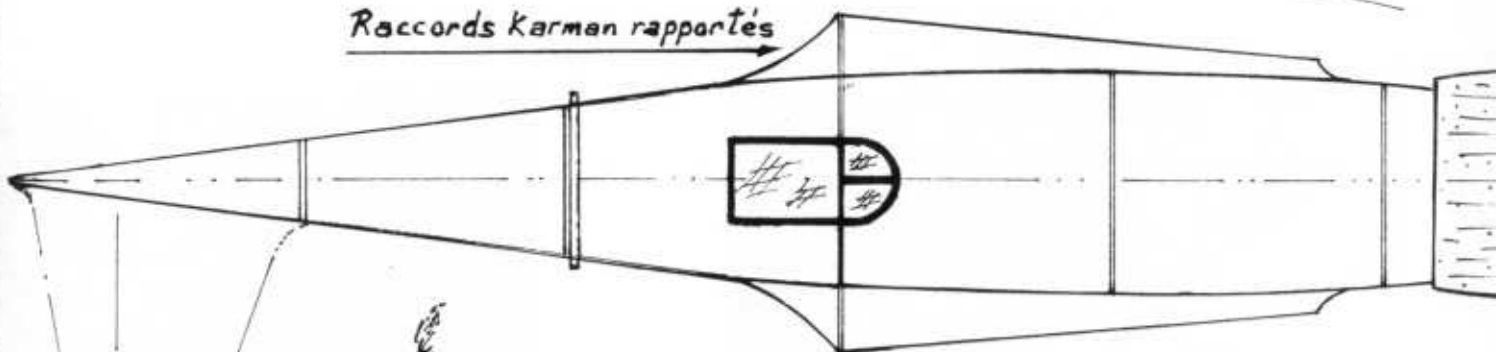

gabarit carton pour fuselage

En Styro
Raccords Karman rapportés

balsa
hélic

Couleurs:
Aile en bleu ciel, fuselage, Sta, dérive
en Alu.

CAP 0,8