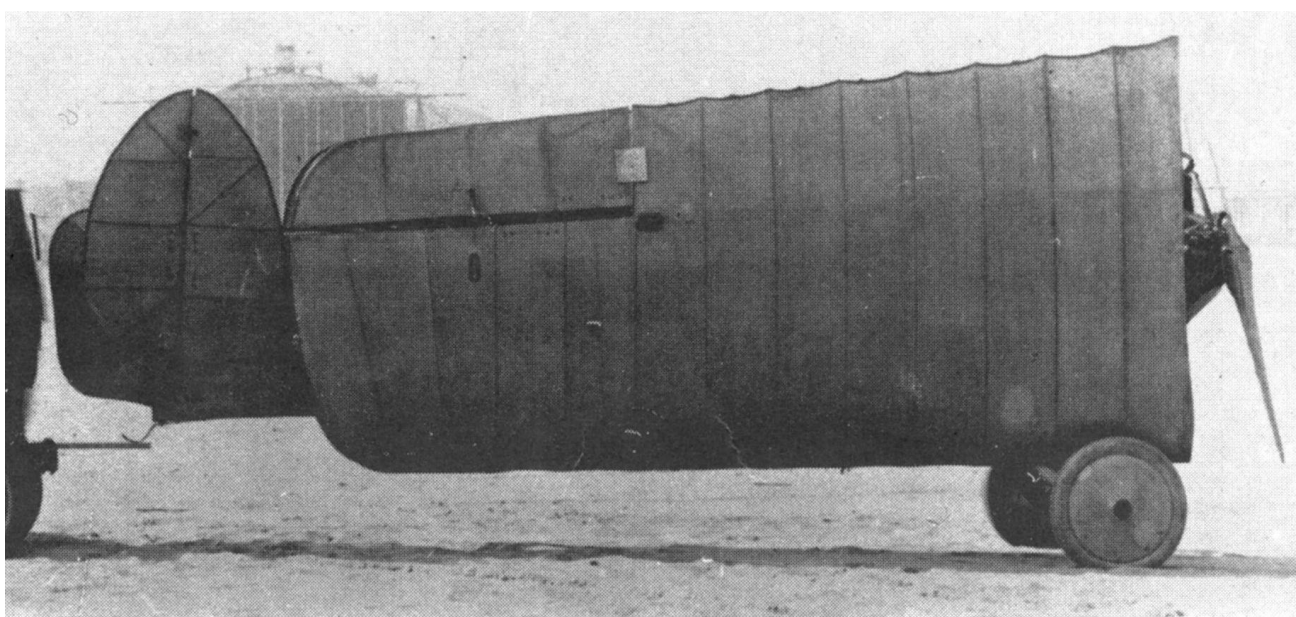

SABLATNIG SAB KE 1

Envergure : 8,40 m

Longueur : 5,30 m

Masse en charge 285 Kg

Moteur Rheinischen Aero Werke 20 ch

Vitesse maxi : 110 km/h

Documentation : Flugzeug Février 1988