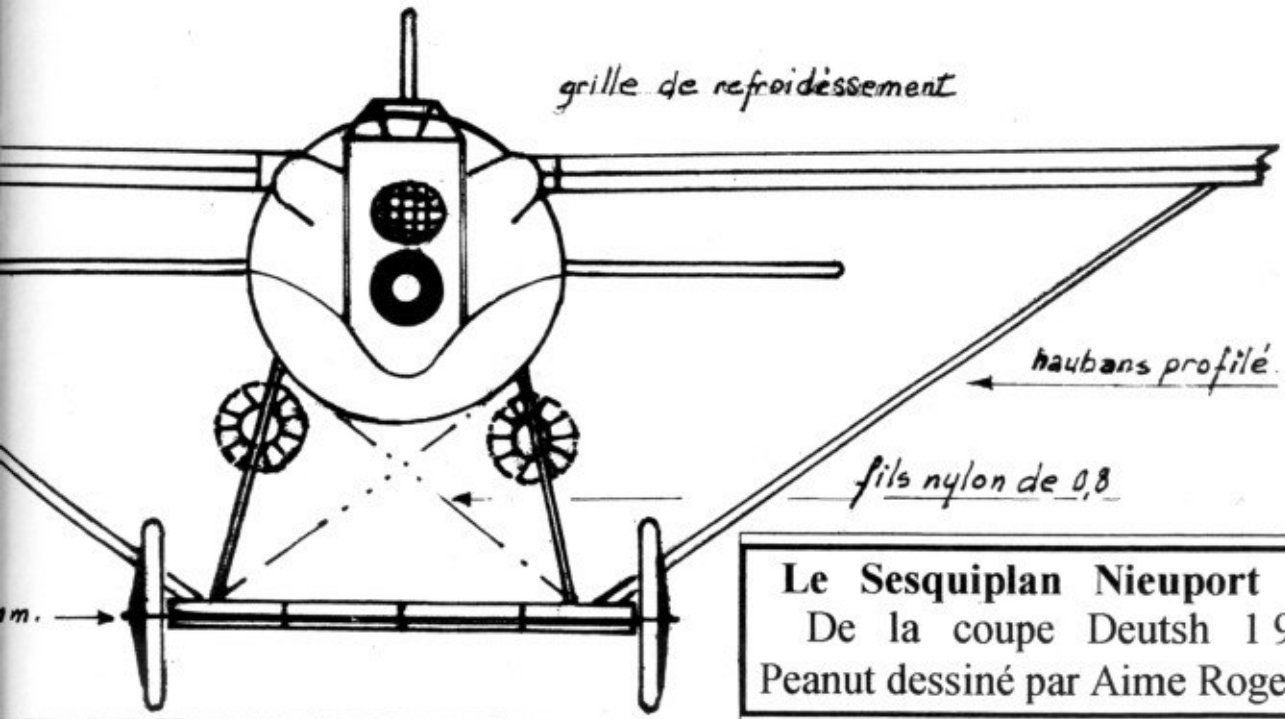

Couleurs:  
 fuselage + ailes en blanc  
 Stab: + dérive bleu  
 avant du capot en bleu

**Le Sesquiplan Nieuport Delage**  
 De la coupe Deutsh 1921  
 Peanut dessiné par Aime Roger France