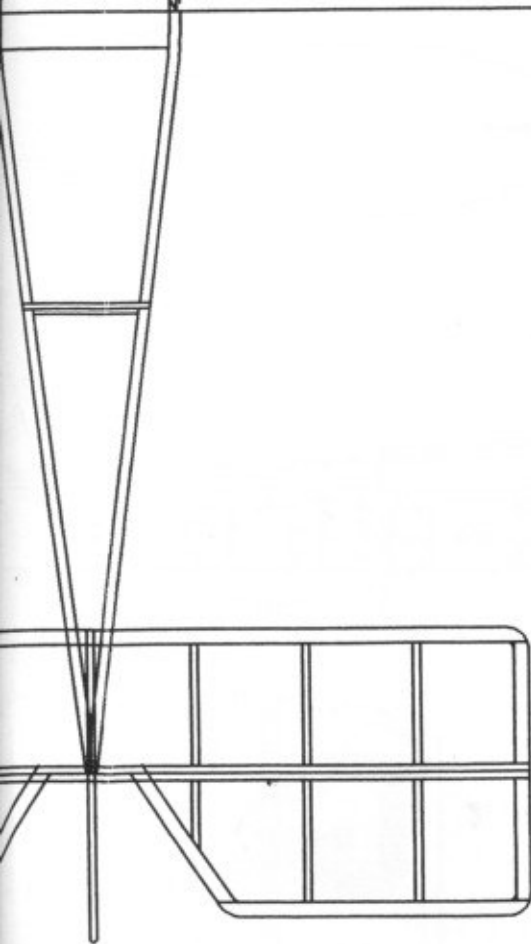

DETAIL MOTEUR CONTINENTAL

camper Design : Paul MASSET Taille PEANUT (Longueur 228 mm) Septembre 1998 Echelle 1/22,63