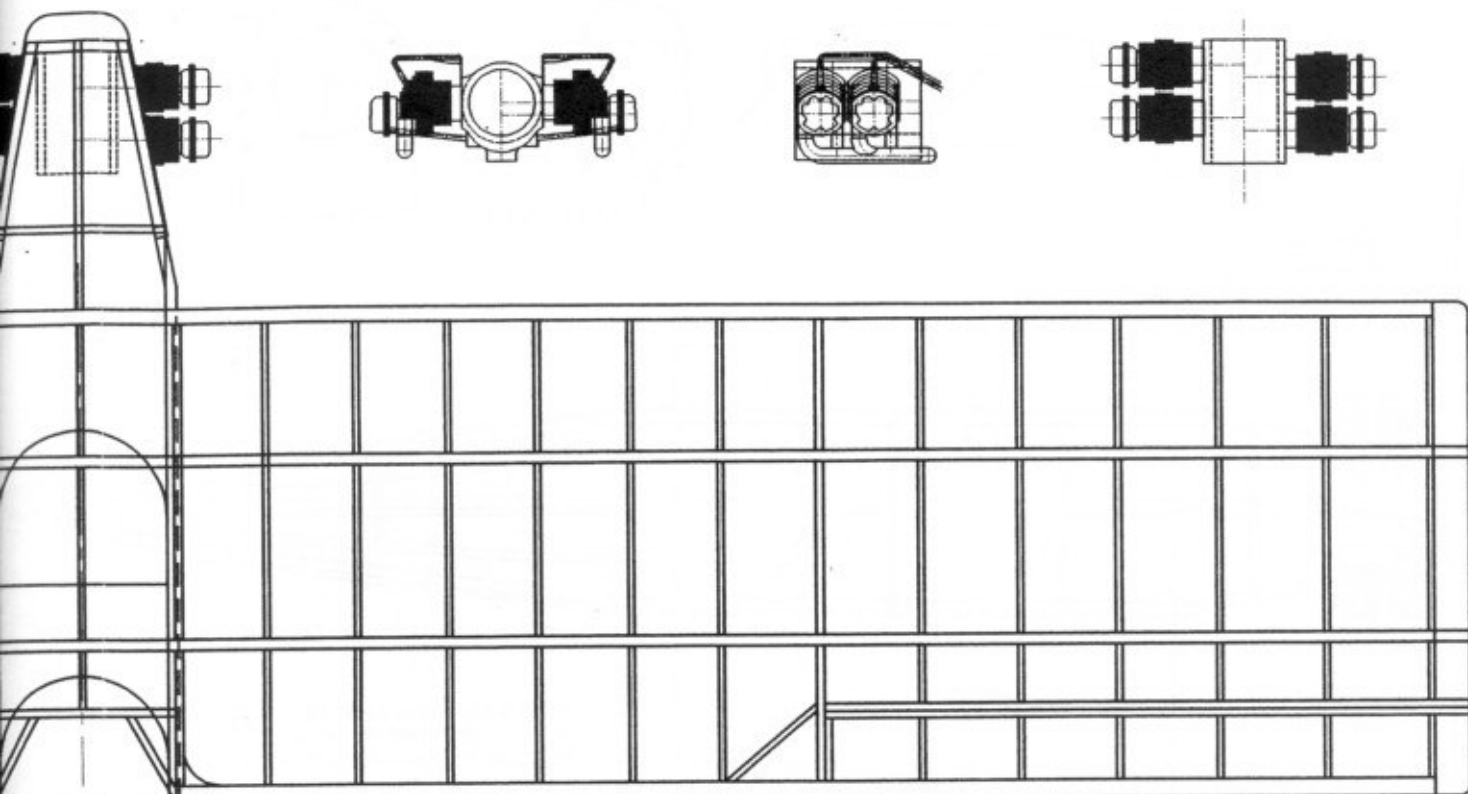

DETAIL MOTEUR CONTINENTAL

camper Design : Paul MASSET Taille PEANUT (Longueur 228 mm) Septembre 1998 Echelle 1/22,63