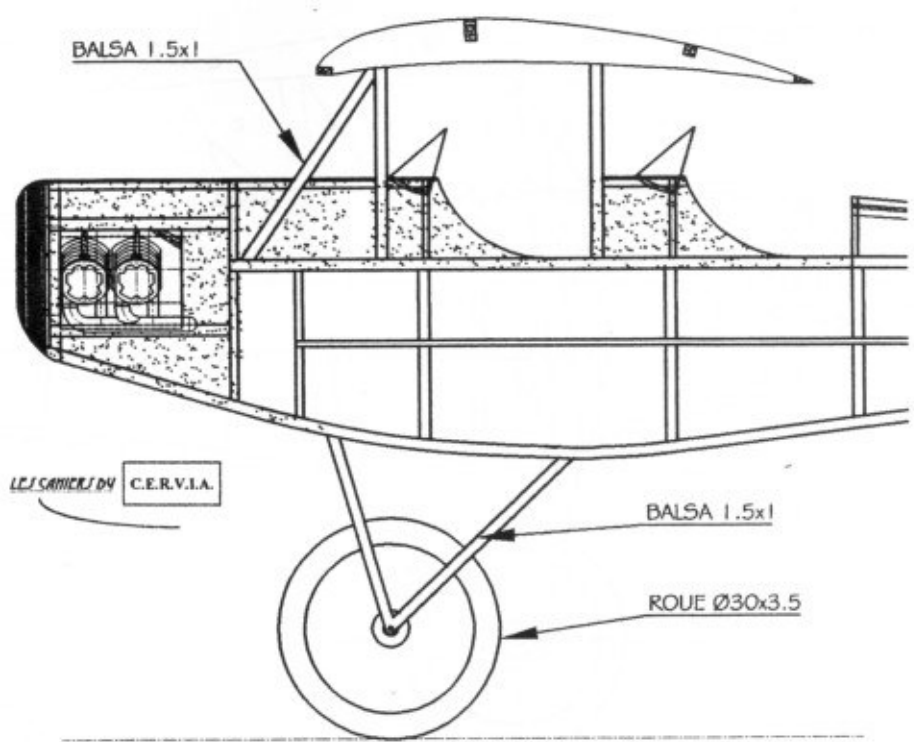

DETAIL MOTEUR CONTINENTAL

camper Design : Paul MASSET Taille PEANUT (Longueur 228 mm) Septembre 1998 Echelle 1/22,63