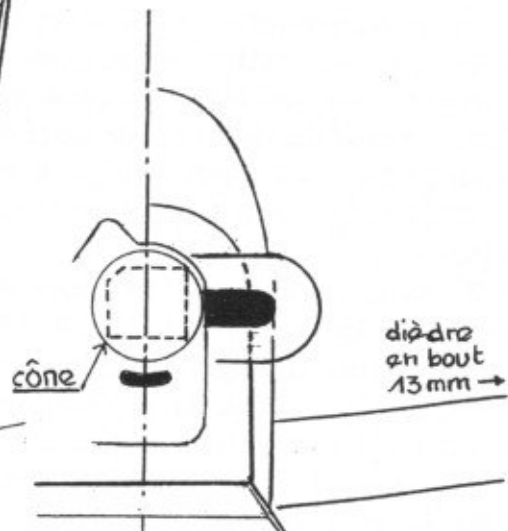

plus 3 épaisseurs balsa 5/10 contrecollées
et évidées

1,5 x 1,2 sur champ (épaisseur 1,5 mm.)

CODE des COULEURS - teinte de base: BLANC

JAUNE VIF NOIR

LES CANIERS DU C.E.R.V.I.A.

(enlever les parties hachurées)