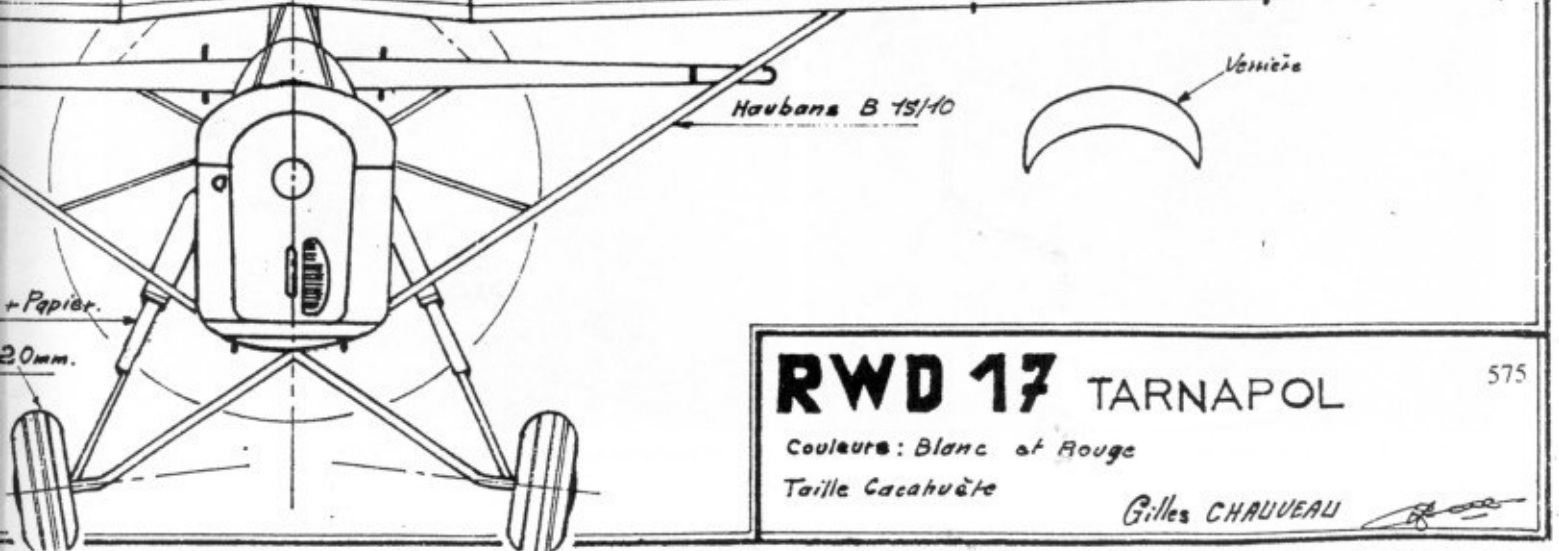

Coffrage B 3/10

B 30/10

LES CANIERS DU C.E.R.V.I.A.

RWD 17 TARNAPOL

575

Couleurs: Blanc et Rouge

Taille Cacahuète

Gilles CHAUVÉAU