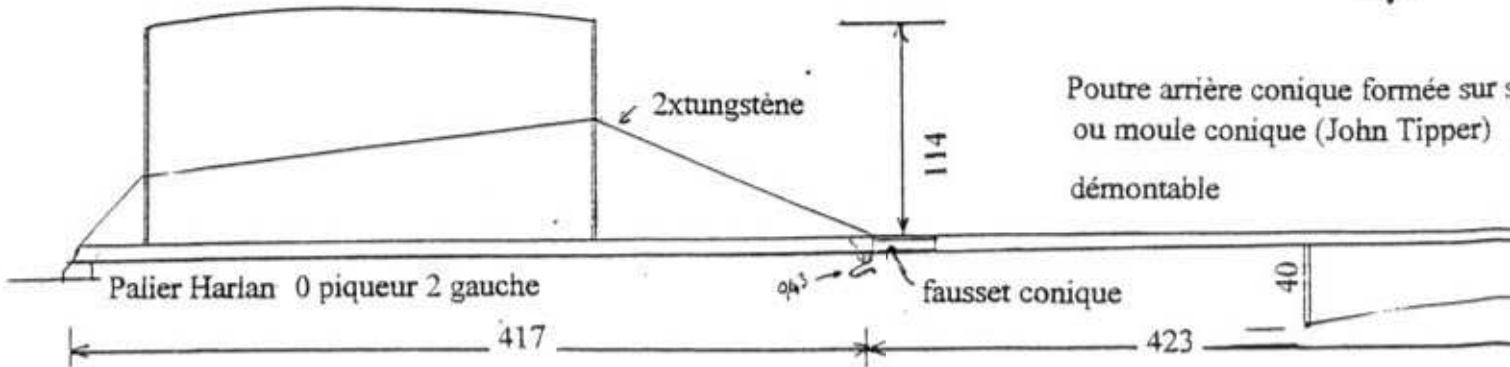

EVENT HORIZON UN FIM

LES CAMIERS DV C.E.R.V.I.A.

Poutre porte écheveau *18 thou formée sur 6mm.
voir description

Aile à zero

profil aile 4%arc

profil