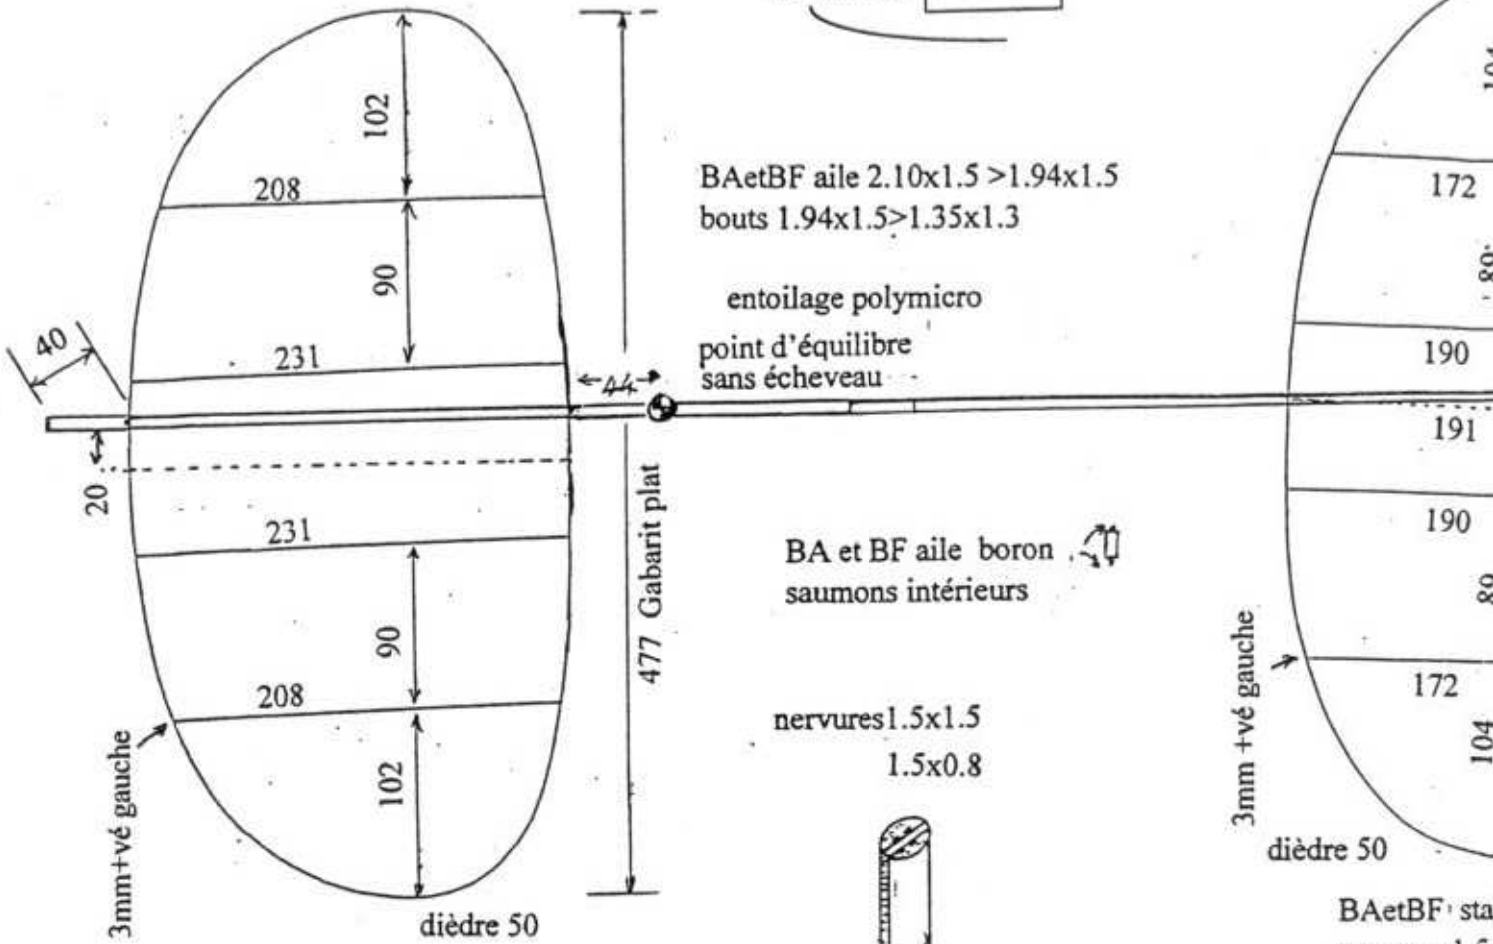

EVENT HORIZON UN FIM

LES CAMIERS DV C.E.R.V.I.A.

Poutre porte écheveau *18 thou formée sur 6mm.
voir description

Aile à zero

profil aile 4%arc

profil