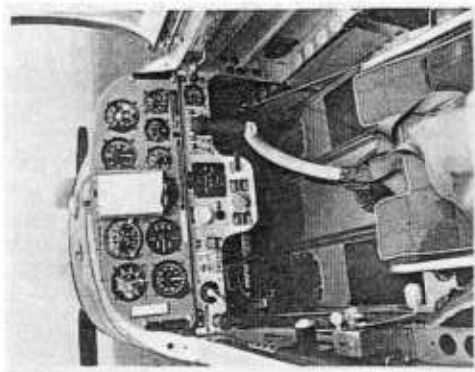

Moravan Zlin Z-50M

REFERENCES

Technica Lotnicza 3/89

Letectvi + Kosmonautika 12/89

INFOS-COULEURS

Alu - Bandes rouges - Immatriculation noire

Fiche documentaire d'Alain PARMENTIER