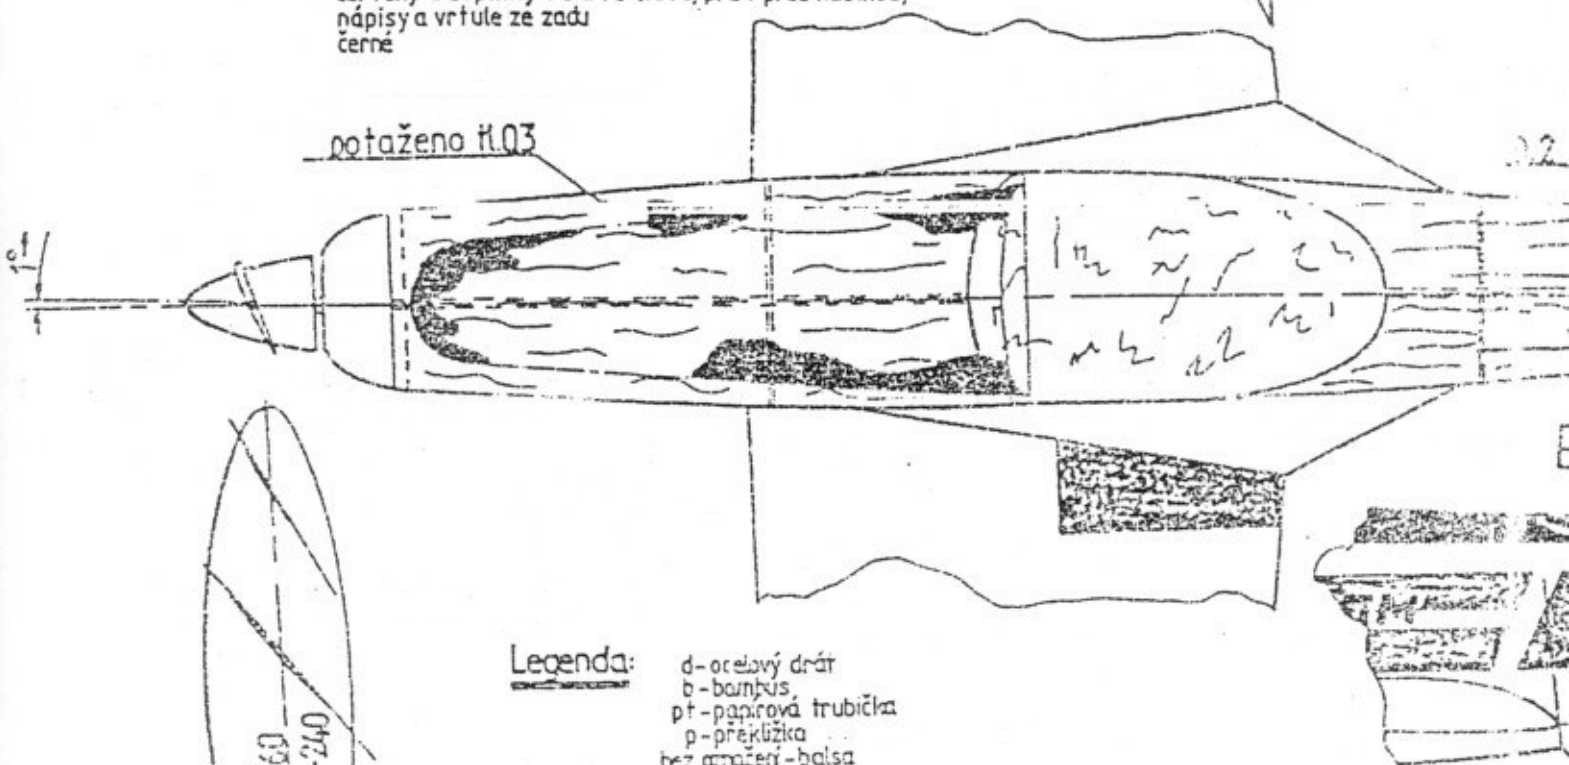

**Zbarvení:**

- 1/ Celý letoun v barvě kovu, matkulace vrtule ze zadu černé
- 2/ Vrch a boky v barvě kovu s červenými doplňky, spodek červený s doplňky v barvě kovu, pruh před kabinou, nápisy a vrtule ze zadu černé

potaženo H.03

**Legenda:**

- d - ocelový drát
- b - borňus
- pt - papírová trubička
- p - překližka
- bez označení - balsa