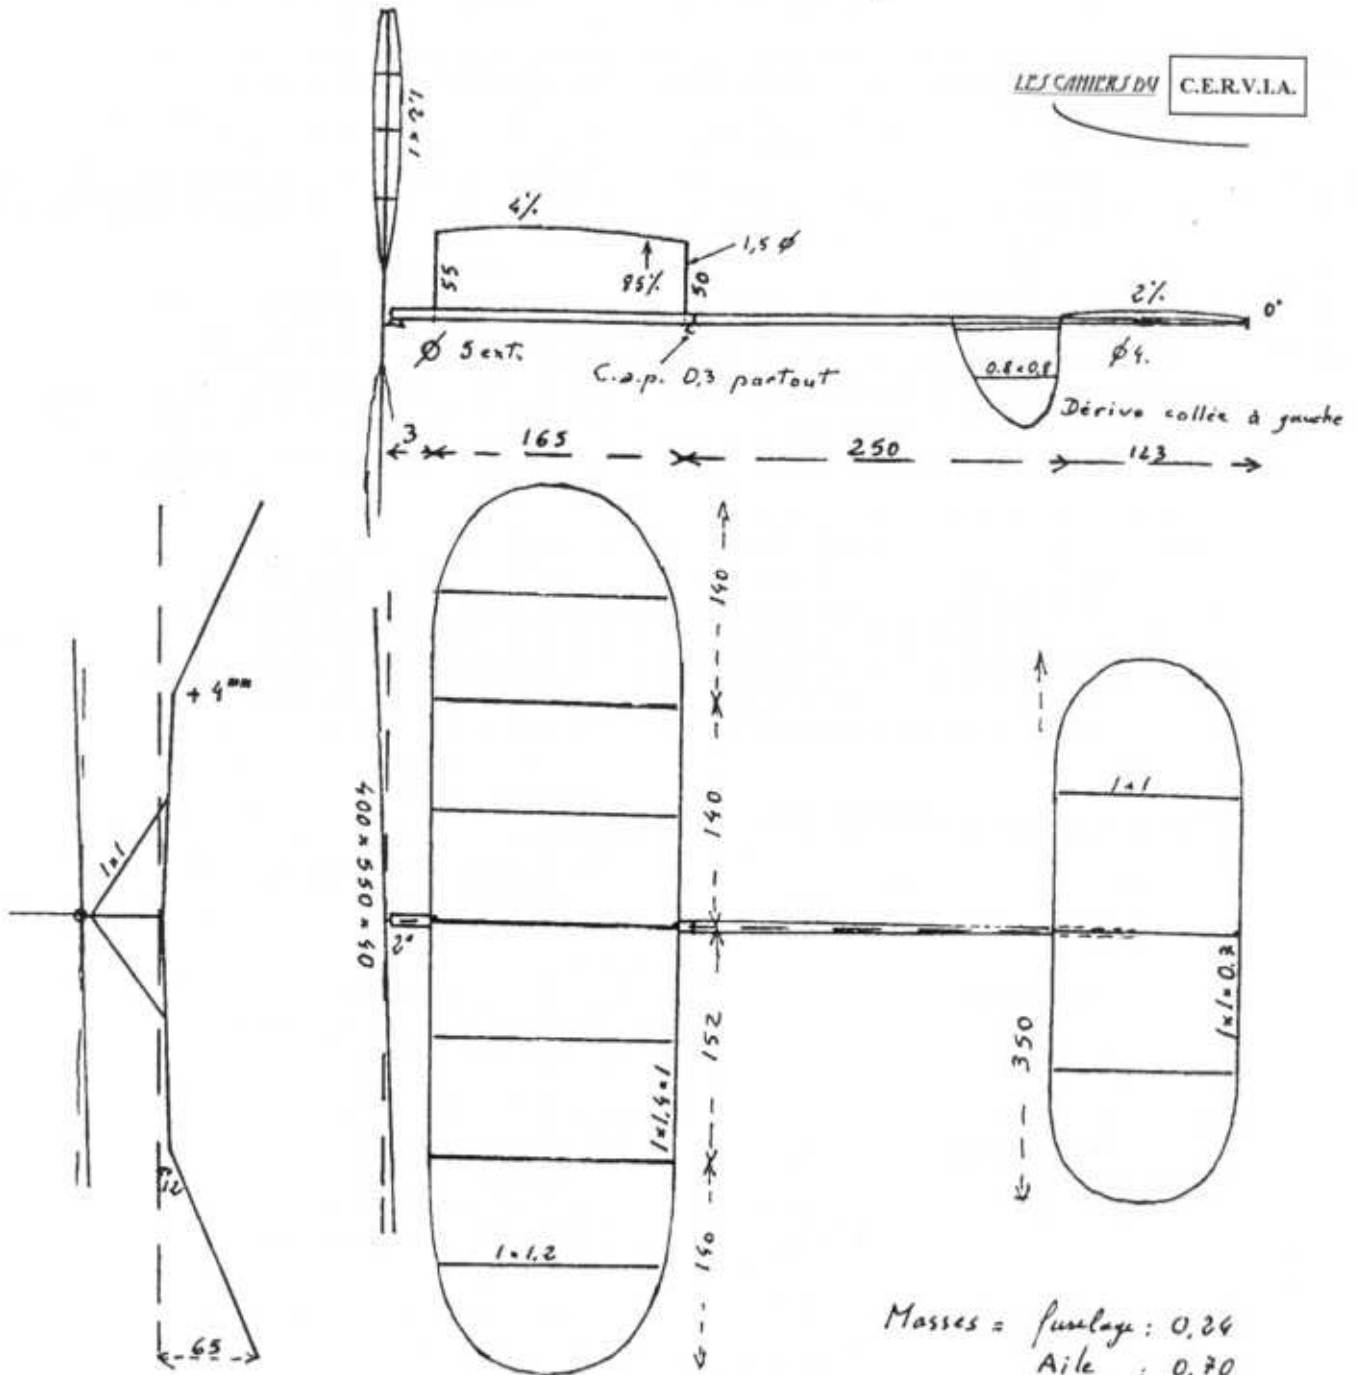

# F1D 0,5 g

P. PAILHE (A.A. Alphonse Pénaud)

LES CAMIERS DU C.E.R.V.I.A.

Masses = fuselage : 0,24  
 Aile : 0,70  
 Boorn : 0,42  
 Hélice : 0,25

Total : 1,61 grs.

Moteur : 0,5 grs. Longueur : 14,5 à 16 cm