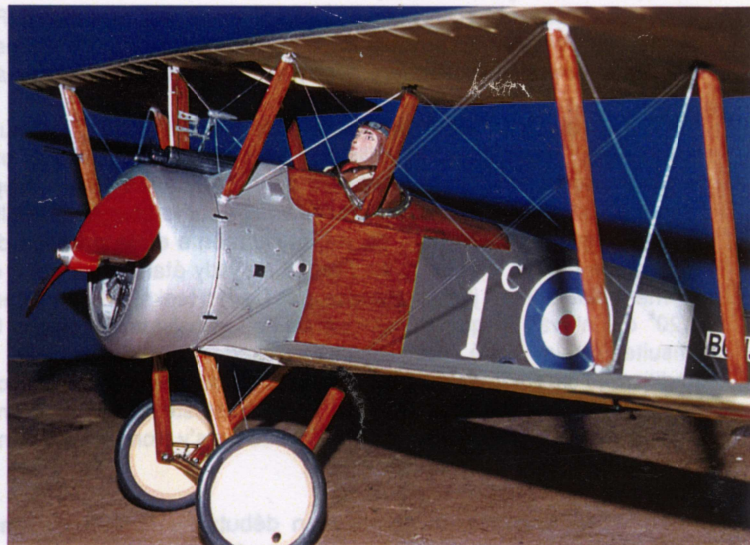

Millenium B.M.F.A. Scale Indoor Nationals Mai 2000

Photos et reportage : André PETIT

SE5a - P. SMART

SOPWITH Camel (CO2) - D. CAUSER

BUCKER JUNGSMANN (peanut) - M . HADLAND

BOEING F4B - M.STUART

BRISTOL Bulldog - D. CAUSER

SOPWITH Baby (Open rubber) - D.PRIOR