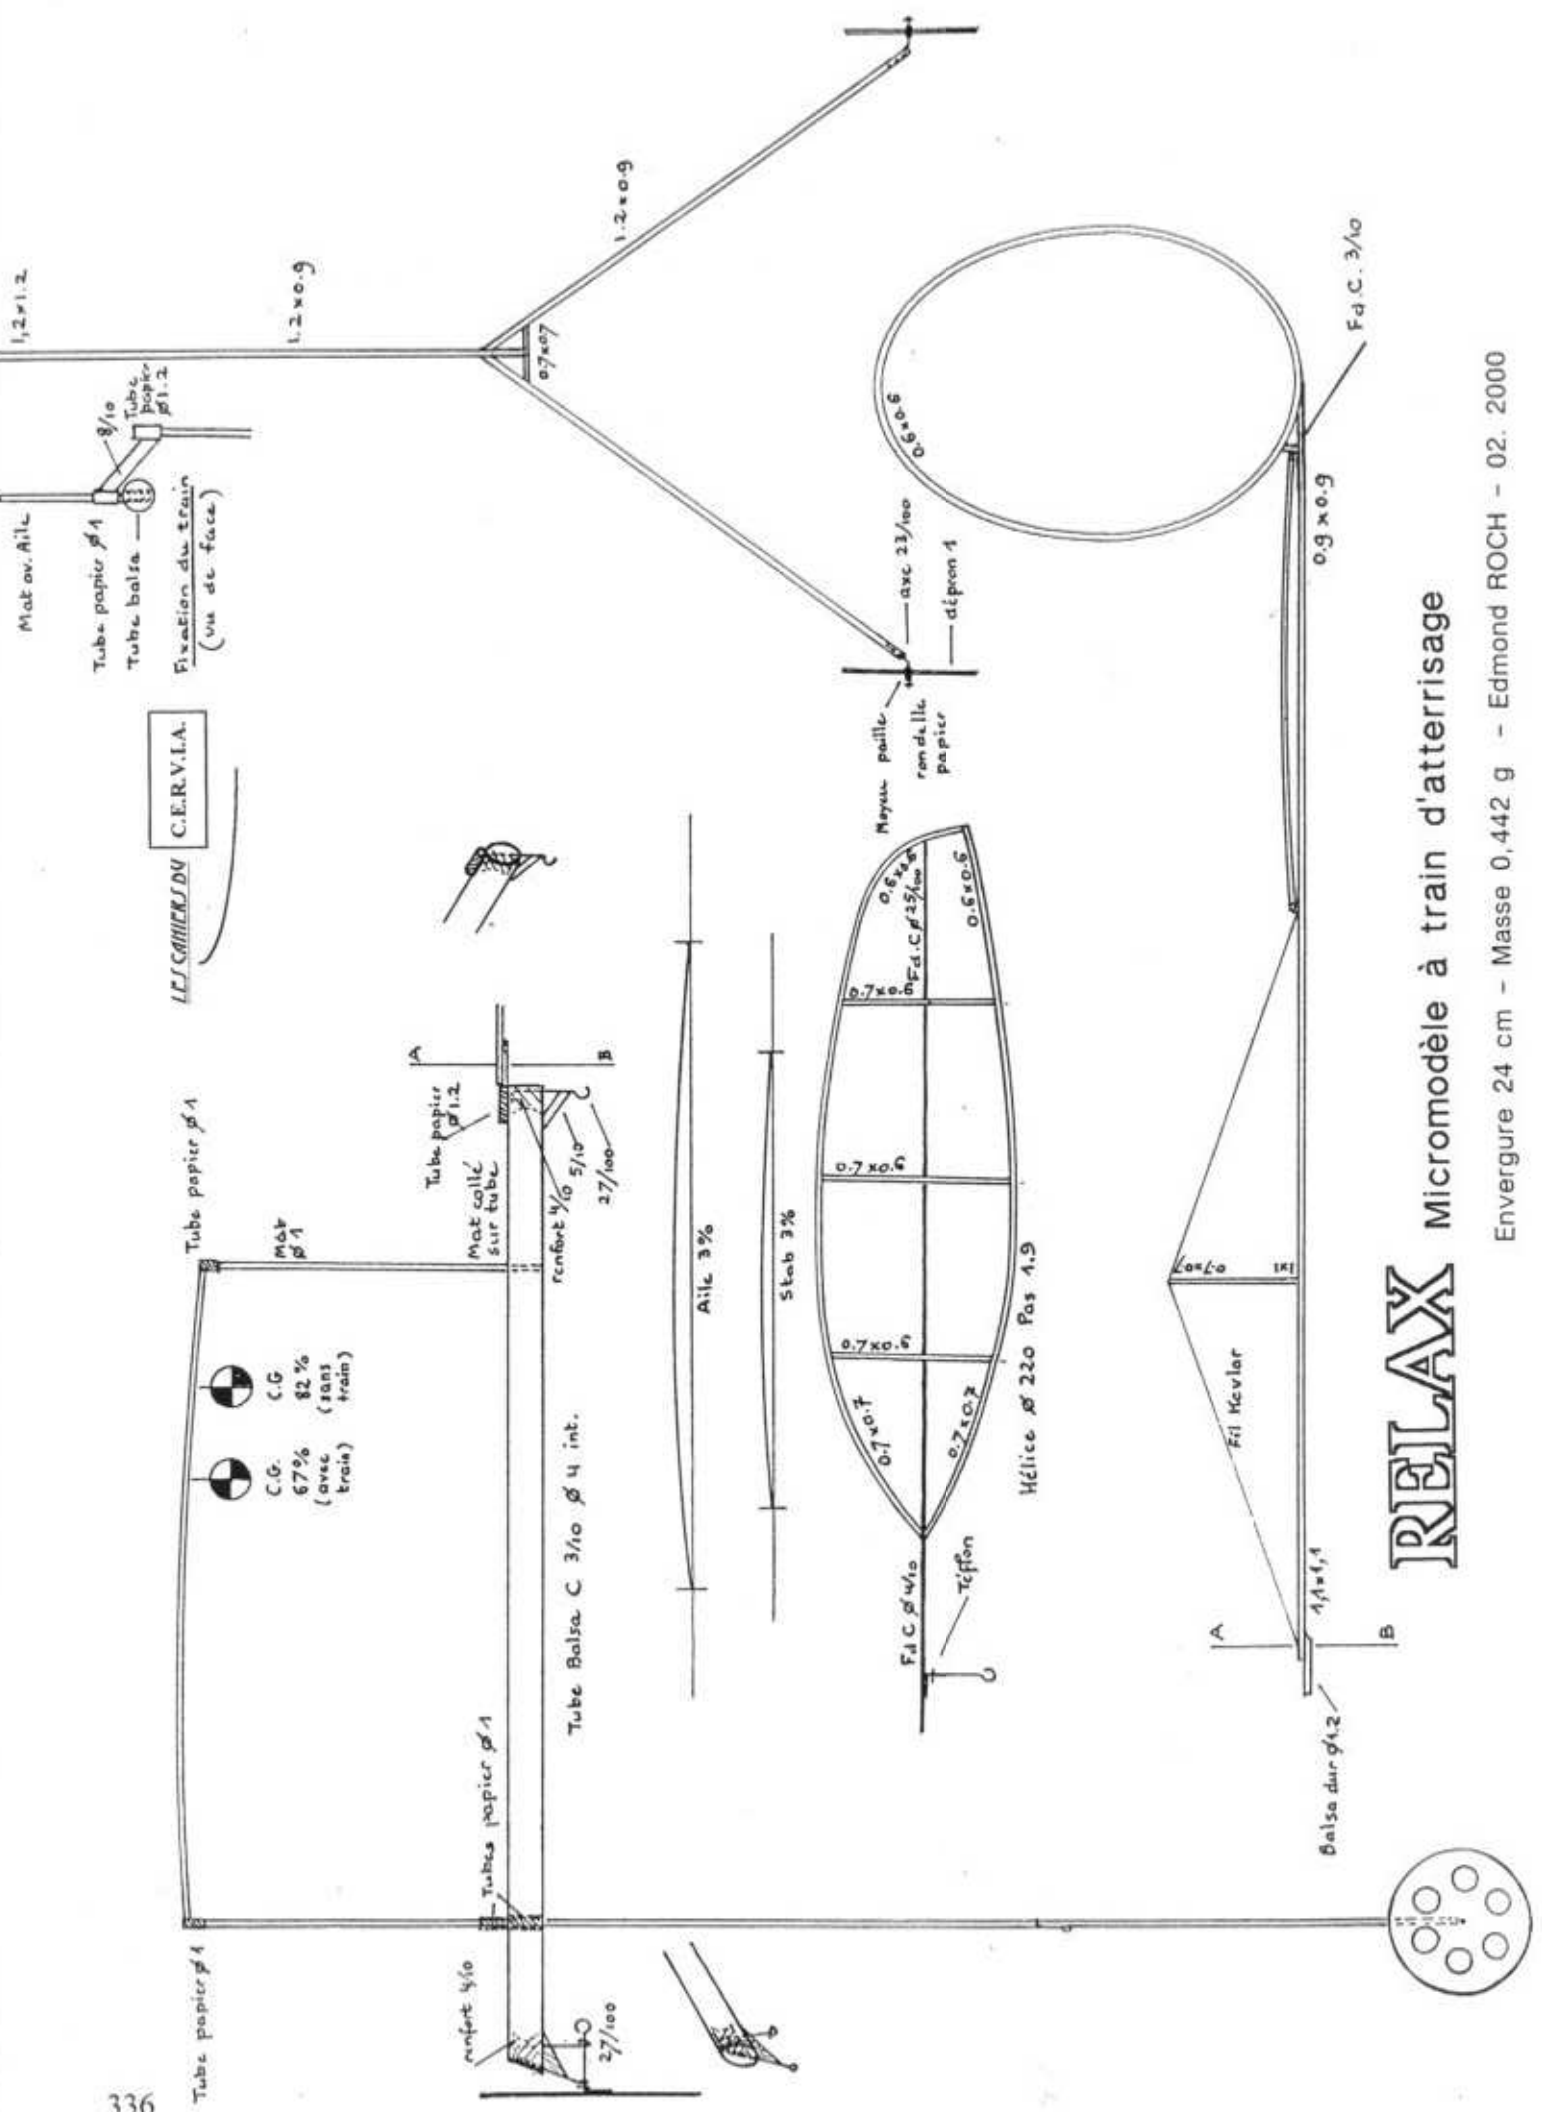

LES CAMIONS DU C.E.R.V.I.A.

**RELAX**

Micromodèle à train d'atterrissage

Envergure 24 cm - Masse 0,442 g - Edmond ROCH - 02. 2000