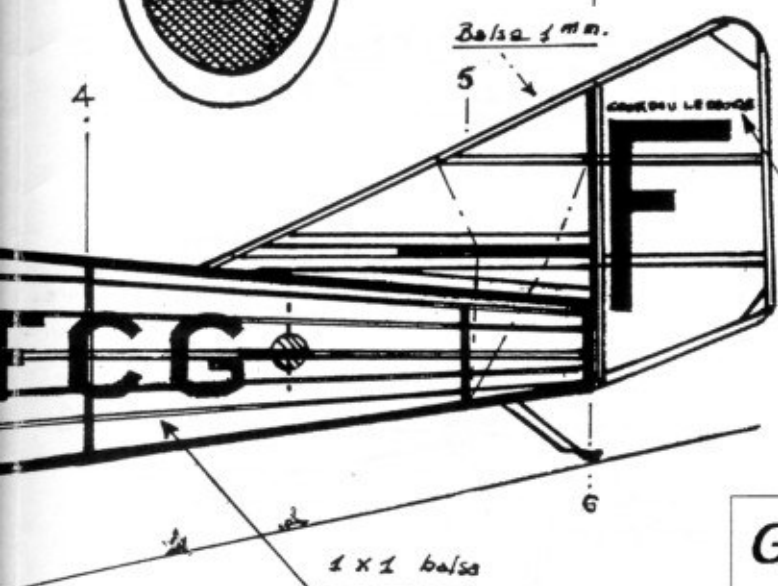

LES CAIERS DU C.E.R.V.I.A.

Balsa 1 mm  
AH

**GOURDOU-LESEURRE GL 22**  
Peanut scale drawn by  
Roger AIME (F)