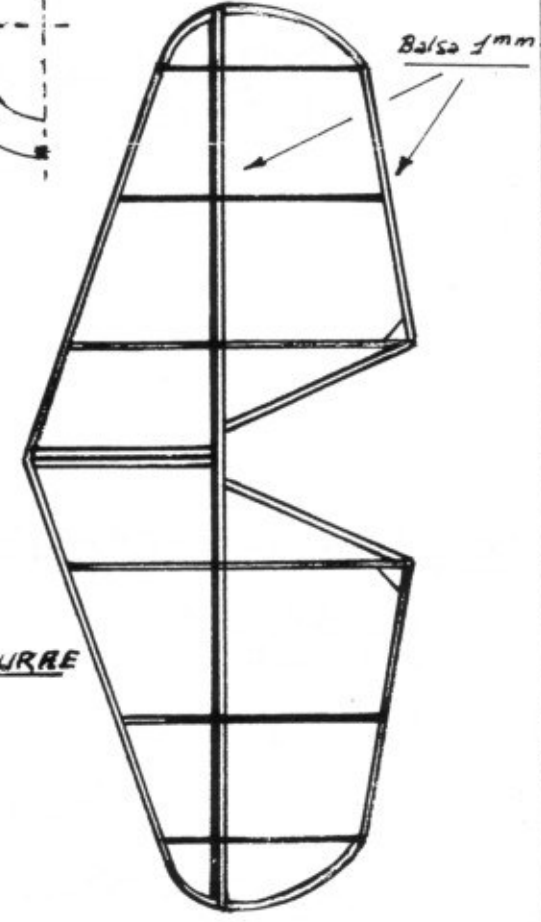

LES CAIERS DU C.E.R.V.I.A.

Balsa 1 mm  
AH

**GOURDOU-LESEURRE GL 22**  
Peanut scale drawn by  
Roger AIME (F)