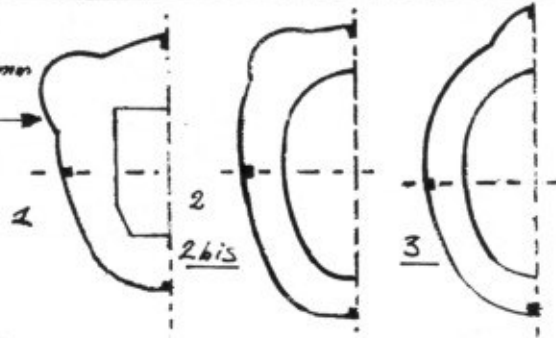

LES CAIERS DU C.E.R.V.I.A.

Balsa 1 mm  
AH

**GOURDOU-LESEURRE GL 22**  
Peanut scale drawn by  
Roger AIME (F)