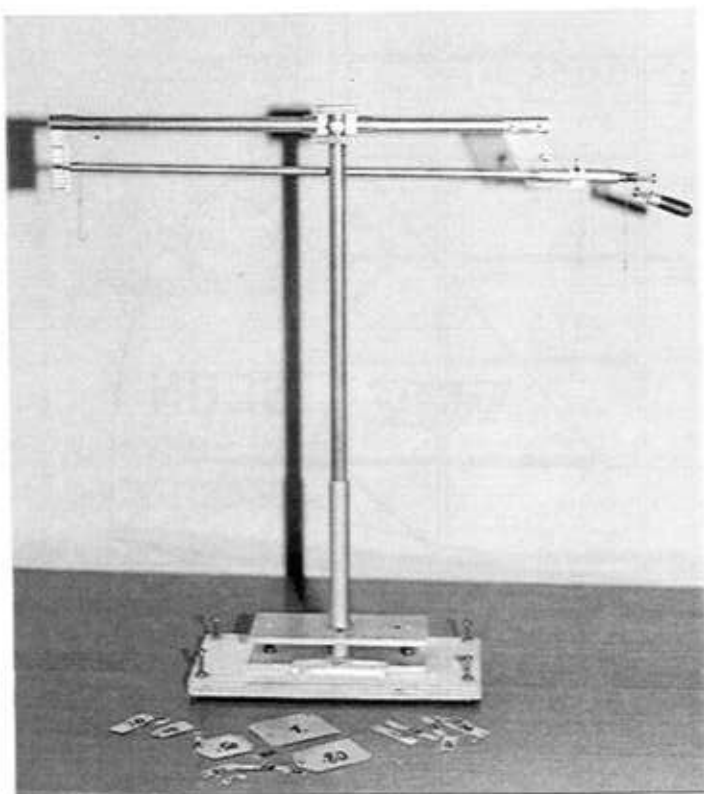

4. BALANCE DE D. YATES sur son support servant de boîte de rangement.

Ont contribué à la réalisation de ce numéro
R. AIME, J.C. BORDEAUD'HUI, J.M. BOUR
J. CARTIGNY, J. DELCROIX, J.M. FOURNIER
Y.GRANGE, P. MASSET, B.MORICEAU,
J.L. SOLIGNAC, C. WEBER

**5. DEUX BALANCES A FLEAU
TYPE D. YATES.**

**SOUSCRIPTION AUX CAHIERS DU CERVIA
POUR L'ANNEE 2000**

à l'ordre d' Edmond ROCH, 40, rue VERGNIAUD, PARIS 75013 - FRANCE

France, C.E.E., Suisse: 80 F.F./an (espèces, chèque, mandat),