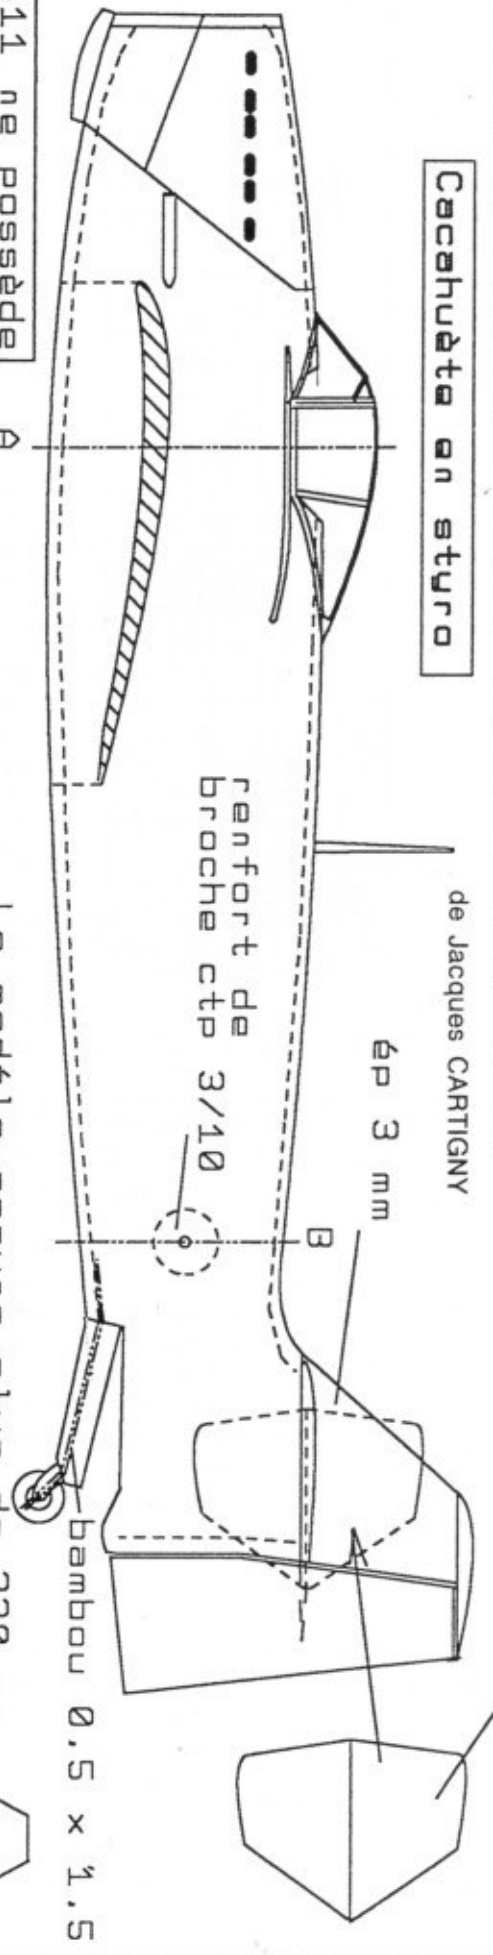

LOIRE-NIEUPORT LN-411

Cacahuète an sturo

de Jacques CARTIGNY

épaisseur 1 mm

Le 411 ne possède pas de crose d'appontage

Le modèle mesure plus de 330 mm d'envergure, il doit donc faire moins de 230 mm de long hors palier d'hélice

cône bois dur

nez 60/10 balsa

25 mm

cloison avant contrecollée 2 fois 10/10 balsa