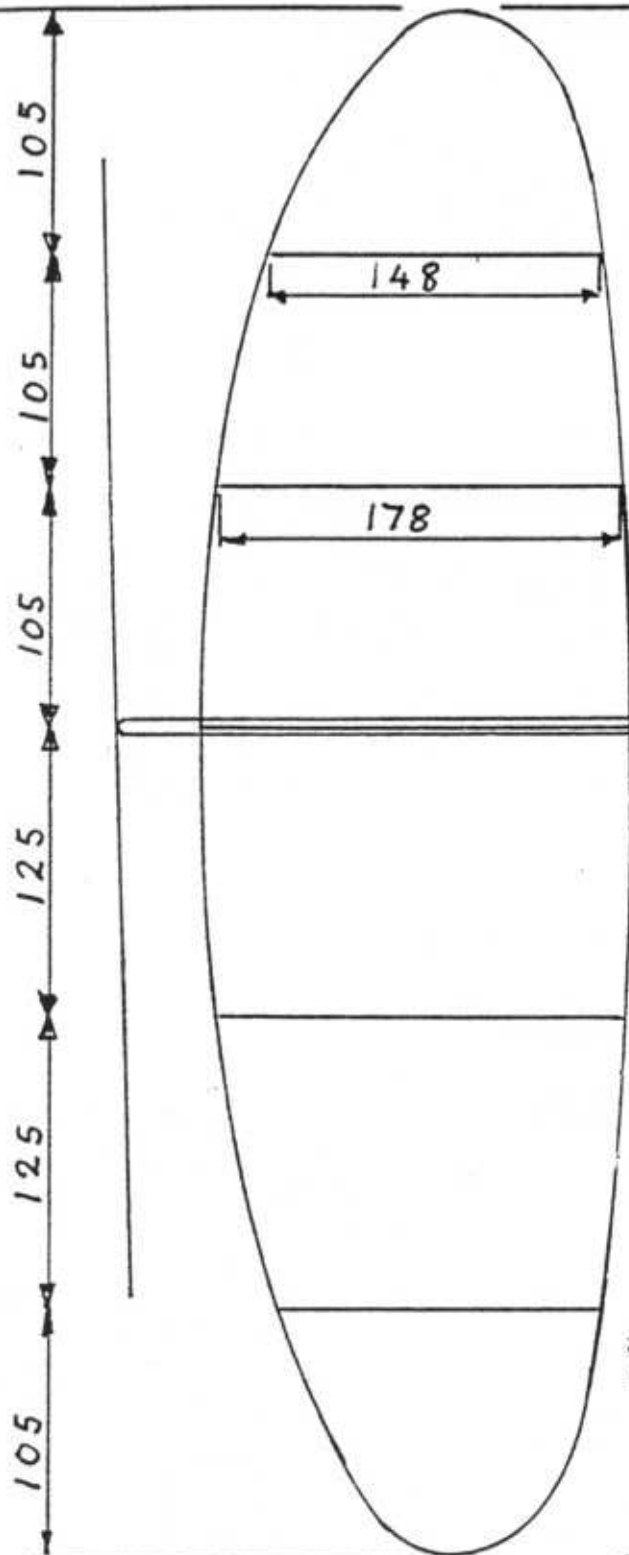

STORK F.I.D.

460

CERVA

2.5%

220

365