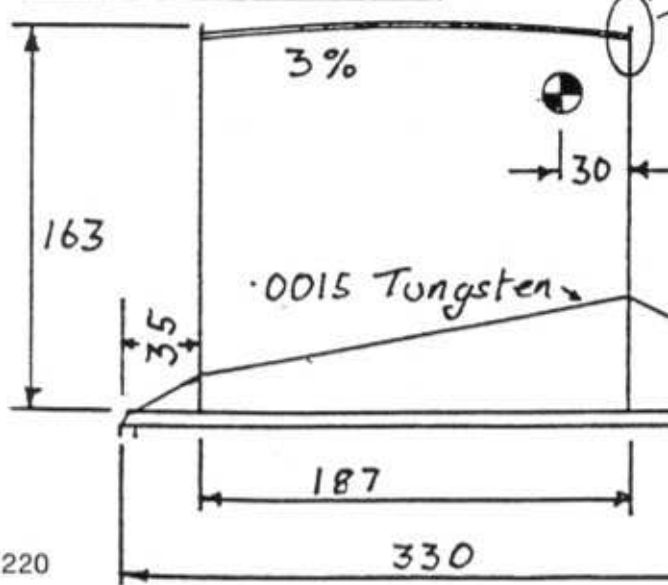

STORK F.I.D.

460

CERVA

2.5%

220

365