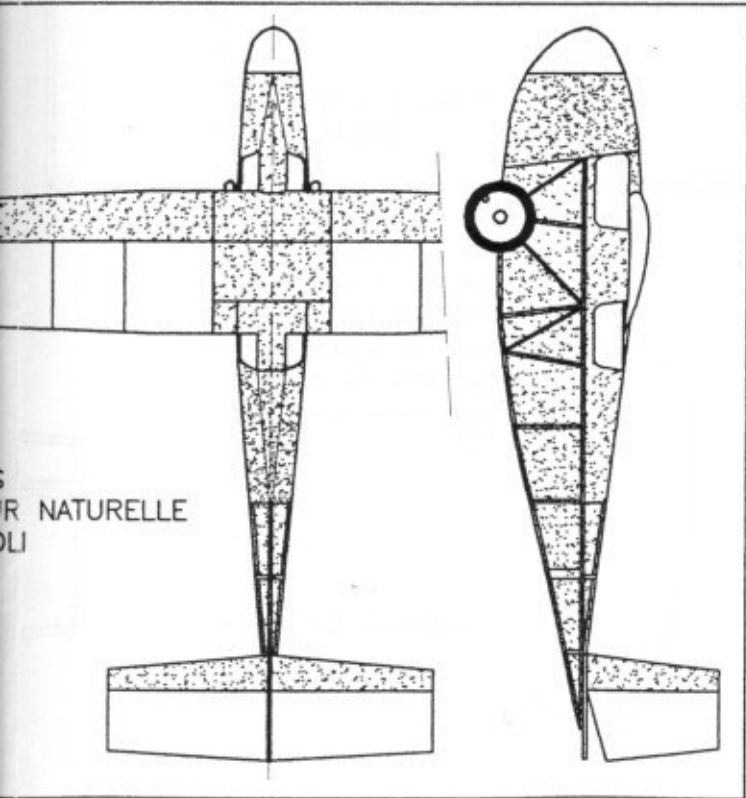

REES
ALSA
mm

VOIR DETAIL 1

LES CAHIERS DU C.E.R.V.I.A.

R NATURELLE
OLI

Messerschmidt M-17
Peanut Scale
Long: 9", 228.6 mm
PLAN Echelle 1

Designed by: F. van Hauwaert and
P. Masset