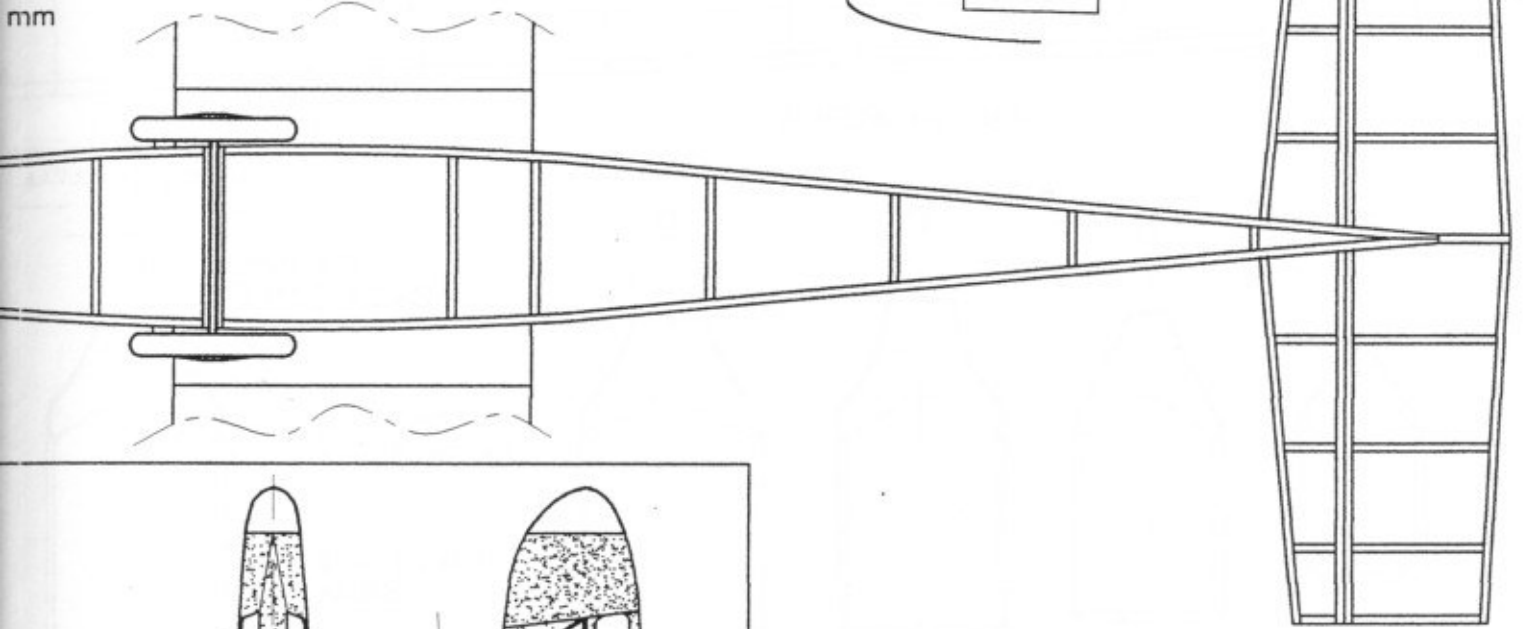

REES
ALSA
mm

VOIR DETAIL 1

LES CAHIERS DU C.E.R.V.I.A.

R NATURELLE
OLI

Messerschmidt M-17
Peanut Scale
Long: 9", 228.6 mm
PLAN Echelle 1

Designed by: F. van Hauwaert and
P. Masset