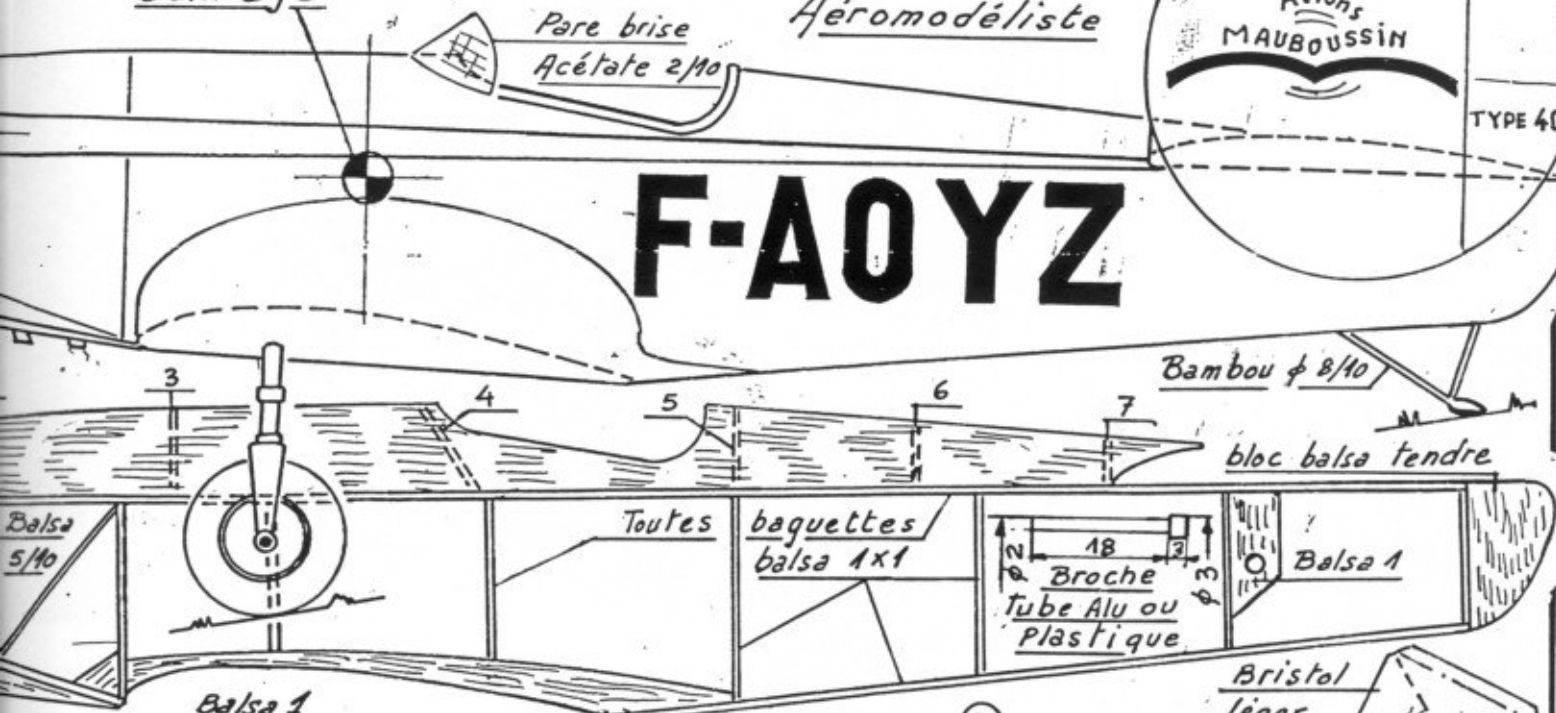

Maquette Volante taille "PEANUT"

Envergure 13" : 330 mm

Dessiné par E Fillon

Aéromodéliste

Centrage

Pare brise
Acétate 2/10

F-AOYZ

Bambou φ 8/10

bloc balsa tendre

Balsa 5/10

Toutes

baquettes
balsa 1x1

18
3
5
Broche
Tube Alu ou
Plastique

Balsa 1

Balsa 1

Bristol
léger