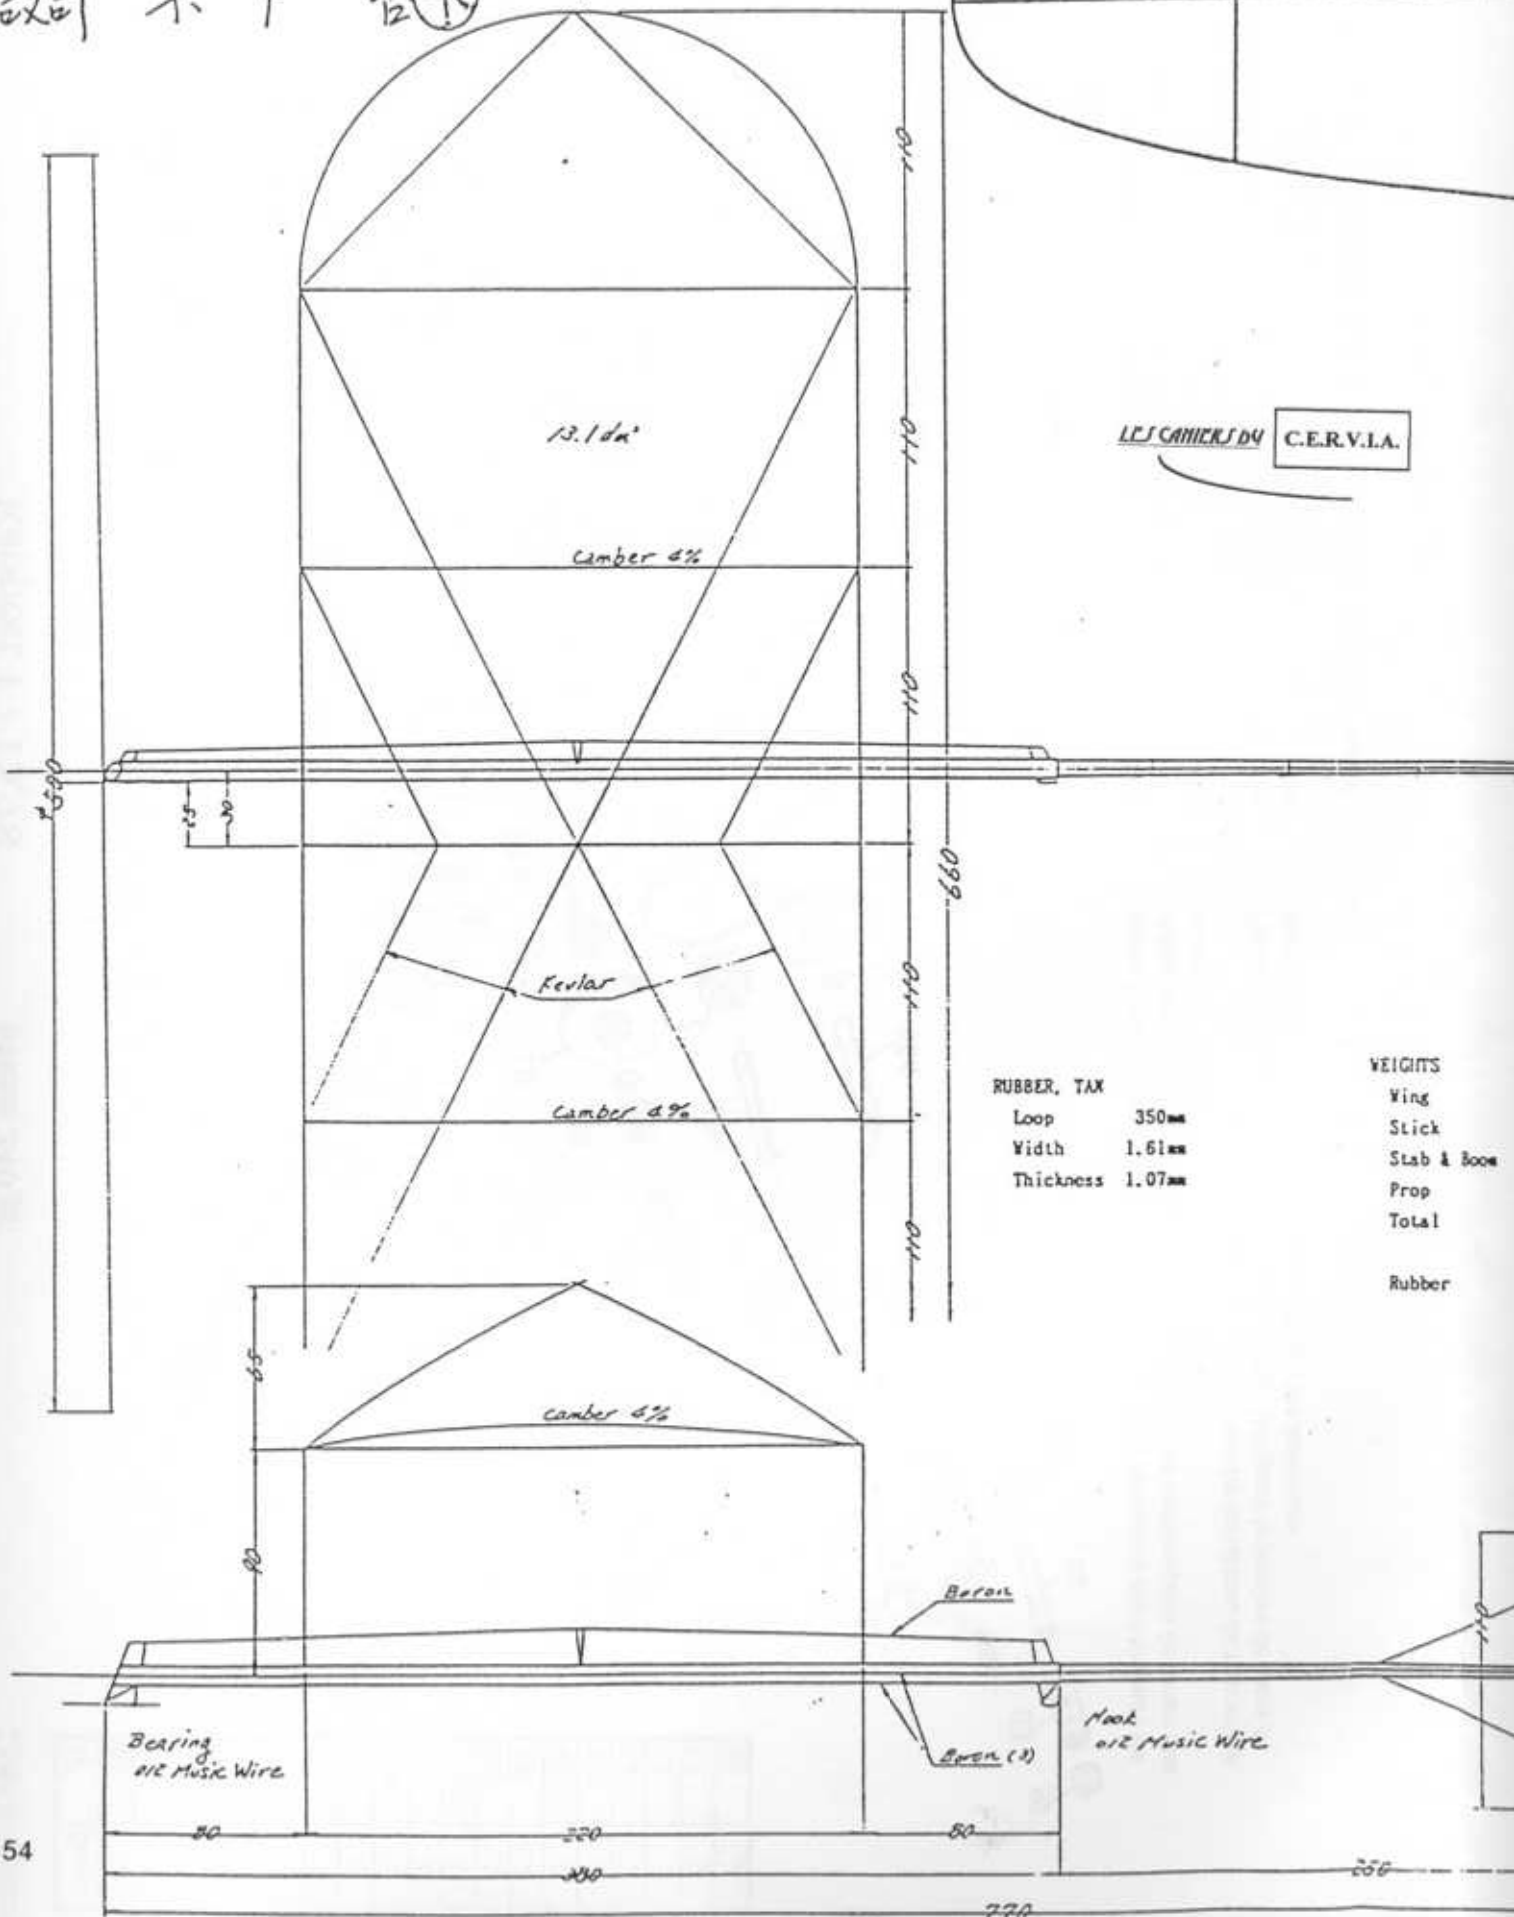

設計 下木 

LES CAMIERS DU C.E.R.V.I.A.

RUBBER, TAX  
 Loop 350mm  
 Width 1.61mm  
 Thickness 1.07mm

WEIGHTS  
 Wing  
 Stick  
 Stab & Boom  
 Prop  
 Total  
 Rubber