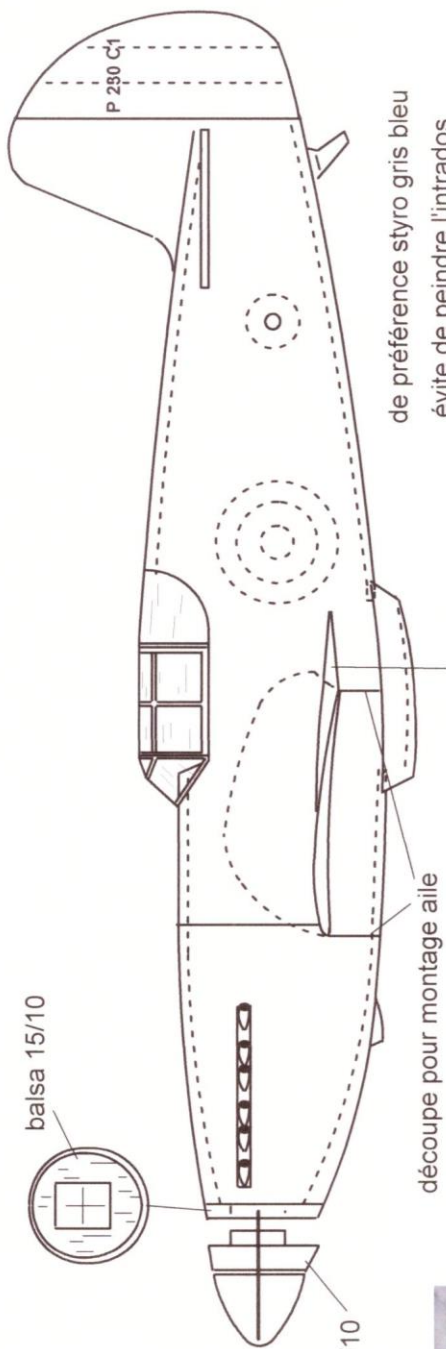

Potez 230 C 1

Pistachio

1,5 mm profilé

L.S. CHIFFES DU C.E.R.V.I.A.

J C / 01 -- 2021