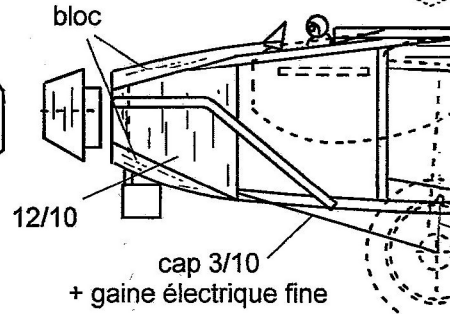

Beardmore

Inflexible

axe piqueur 5°
droite 2°

roue styro 20 mm

LES CAHIERS DU C.E.R.V.I.A.

gabarit d'emplanture

Echelle mm