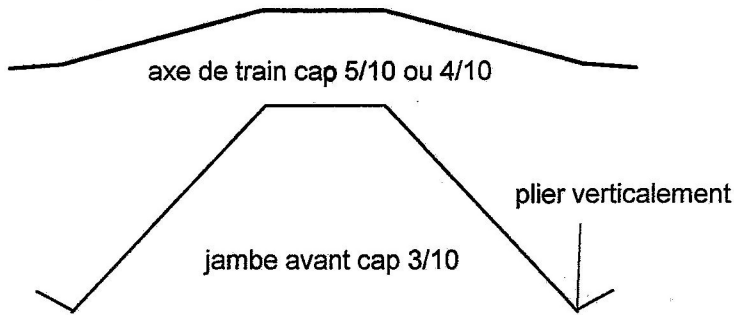

Beardmore

Inflexible

axe piqueur 5°
droite 2°

roue styro 20 mm

LES CAHIERS DU C.E.R.V.I.A.

gabarit d'emplanture

Echelle mm