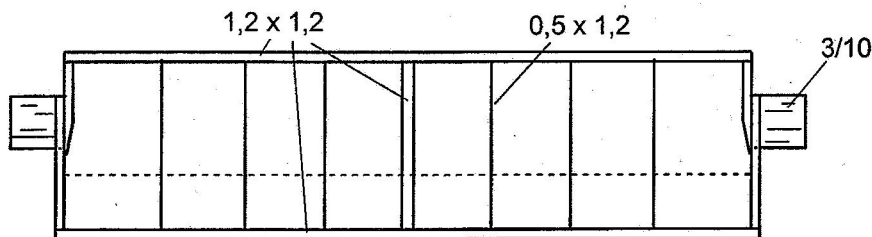

Beardmore

Inflexible

axe piqueur 5°
droite 2°

roue styro 20 mm

LES CAHIERS DU C.E.R.V.I.A.

gabarit d'emplanture

Echelle mm