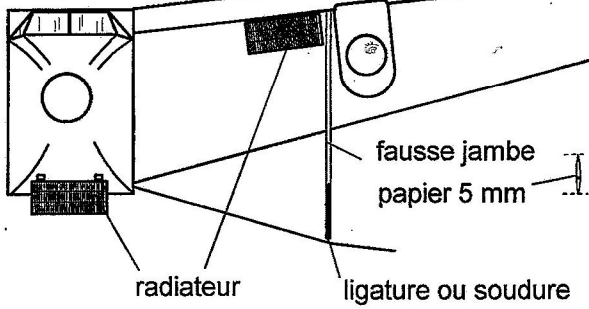

Beardmore

Inflexible

axe piqueur 5°
droite 2°

roue styro 20 mm

LES CAHIERS DU C.E.R.V.I.A.

gabarit d'emplanture

Echelle mm